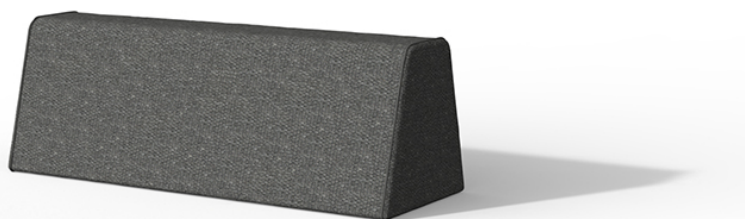

## Pixel respaldo

por Ramón Esteve

La colección Pixel, diseñada por Ramón Esteve para Vondom, está compuesta por un sofá para exteriores inspirado en los **pequeños elementos de color que componen una imagen**, buscando relacionar la pieza con los numerosos resultados posibles que se generan en función de su disposición.