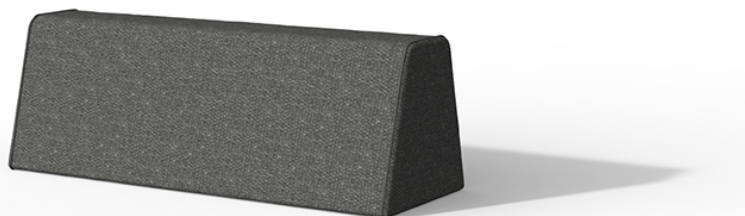

Pixel respaldo

por Ramón Esteve

La colección Pixel, diseñada por Ramón Esteve para Vondom, transforma el concepto de mobiliario exterior con su inspiración en los pequeños elementos de color que componen una imagen. Pixel no solo aporta estilo, sino que también ofrece infinitas posibilidades de configuración, convirtiendo cualquier espacio en un lugar de creatividad y comodidad.

Info

Descripción

Peso: 2.16 Kg