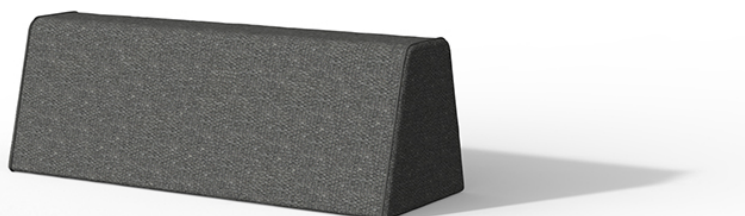

Pixel respaldo

by Ramón Esteve

La colección Pixel, diseñada por Ramón Esteve para Vondom, transforma el concepto de mobiliario exterior con su inspiración en los pequeños elementos de color que componen una imagen. Pixel no solo aporta estilo, sino que también ofrece infinitas posibilidades de configuración, convirtiendo cualquier espacio en un lugar de creatividad y comodidad.

Info

Description

Weight: 2.16 Kg