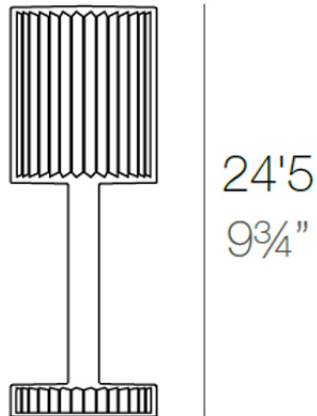

Gatsby lámpara de mesa cilindro

by Ramón Esteve

La colección Gatsby de Vondom, diseñada por Ramón Esteve, evoca la elegancia y el glamour del Art Déco, recordándonos los locos años veinte. Inspirada en la bonanza, las fiestas y los excesos de esa época, Gatsby combina un diseño intrincado con una simplicidad extraordinaria, reflejando el sueño americano.

Info

Description

Lámpara de mesa fabricada en PMMA mediante inyección. Alimentados por batería recargable. Encendido y regulación de intensidad táctiles.
Producto apto para interiores y exteriores (Grado de protección IP54)

Disponibile en varios acabados y colores.

Weight: 0.56 Kg

GATSBY Lámpara Mesa Cilíndrica
GATSBY Cylindrical Table Lamp

Finishes

luz

LUZ BATERIA

Ref. 54253WY

cristal