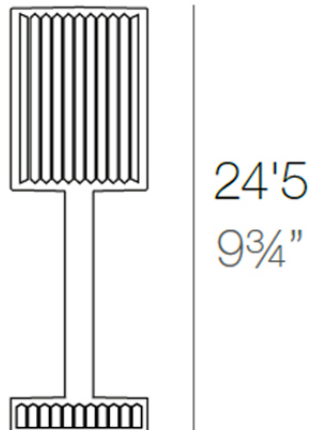

Gatsby lámpara de mesa prisma

by Ramón Esteve

La colección Gatsby de Vondom, diseñada por Ramón Esteve, evoca la elegancia y el glamour del Art Déco, recordándonos los locos años veinte. Inspirada en la bonanza, las fiestas y los excesos de esa época, Gatsby combina un diseño intrincado con una simplicidad extraordinaria, reflejando el sueño americano.

Info

Description

Lámpara de mesa fabricada en PMMA mediante inyección. Alimentados por batería recargable. Encendido y regulación de intensidad táctiles.
Producto apto para interiores y exteriores (Grado de protección IP54)

Disponible en varios acabados y colores.

Weight: 0.56 Kg

GATSBY Lámpara Mesa Prismática
GATSBY Prismatic Table Lamp

Finishes

luz

LUZ BATERIA

Ref. 54252WY

ambar