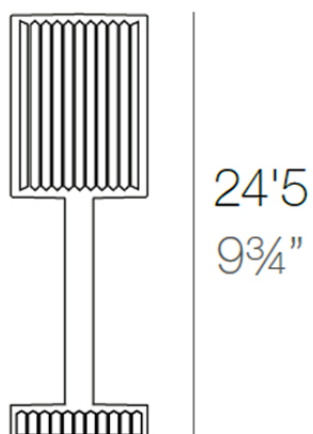

Gatsby lámpara de mesa prisma

por Ramón Esteve

La colección Gatsby de Vondom, diseñada por Ramón Esteve, evoca la elegancia y el glamour del Art Déco, recordándonos los locos años veinte. Inspirada en la bonanza, las fiestas y los excesos de esa época, Gatsby combina un diseño intrincado con una simplicidad extraordinaria, reflejando el sueño americano.

Info

Descripción

Lámpara de mesa fabricada en PMMA mediante inyección. Alimentados por batería recargable. Encendido y regulación de intensidad táctiles.
Producto apto para interiores y exteriores (Grado de protección IP54)

Disponible en varios acabados y colores.

Peso: 0.56 Kg

8
3 1/4"

GATSBY Lámpara Mesa Prismática
GATSBY Prismatic Table Lamp

Acabados

luz

LUZ BATERIA

Ref. 54252WY