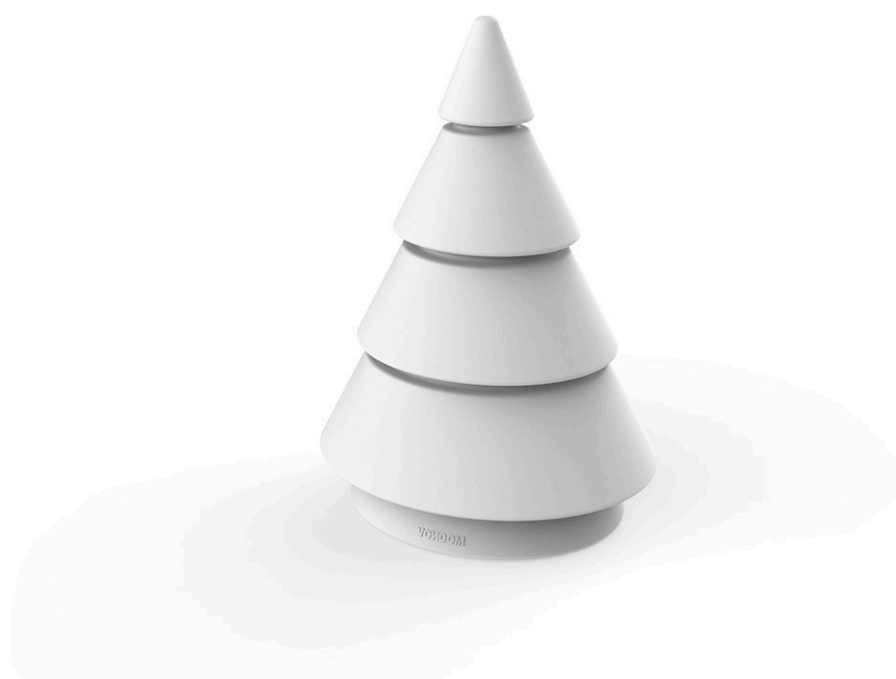

Forest nano

by Ramón Esteve

Ramón Esteve ha diseñado la colección Forest para Vondom, una pieza retroiluminada cuya forma se configura a través de una abstracción geométrica del árbol de navidad.

Info

Description

Fabricado con resina de polietileno mediante moldeo rotacional con doble pared. 100% Reciclable. Apto para exterior e interior. Disponible en varios acabados.

Weight: 0.35 Kg

17,5 - 7"

FOREST Nano Árbol 25 cm - 9³/₄"

FOREST Nano Tree 25 cm - 9³/₄"

Finishes

luz

LED BLANCO

Ref. 54251W

ice 2101

Con iluminación interior de color blanco mediante tecnología LED. Solo disponible en acabado hielo mate.

LED RGBW BATERIA

Ref. 54251Y

ice 2101

Con iluminación interior mediante tecnología LED RGBW, alimentado por una batería. Se incluye mando a distancia para cambiar de color y cargador. Solo disponible en acabado hielo mate.