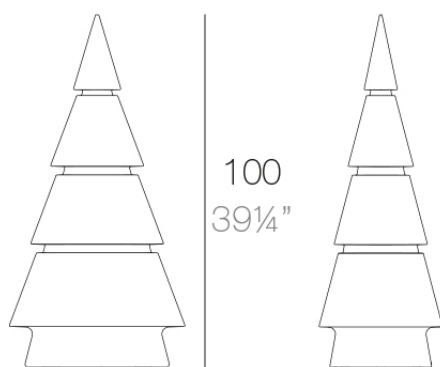

Forest 1m

by Ramón Esteve

Ramón Esteve ha diseñado la colección Forest para Vondom, una pieza retroiluminada cuya forma se configura a través de una abstracción geométrica del árbol de navidad.

Info

Description

Fabricado con resina de polietileno mediante moldeo rotacional con doble pared. 100% Reciclable. Apto para exterior e interior. Disponible en varios acabados.

Weight: 6.24 Kg

50 - 19 3/4"

FOREST Árbol 100 cm - 39 1/4"
FOREST Tree 100 cm - 39 1/4"