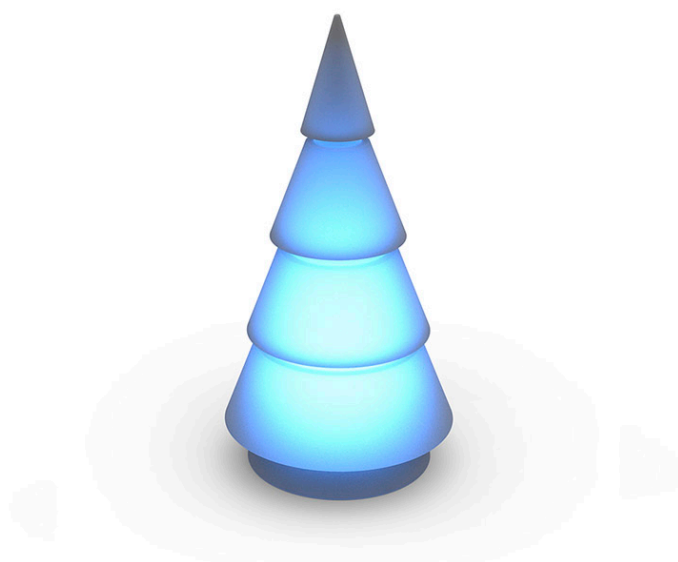

Forest 1m

by Ramón Esteve

Ramón Esteve ha diseñado la colección Forest para Vondom, una pieza retroiluminada cuya forma se configura a través de una abstracción geométrica del árbol de navidad.

Info

Description

Fabricado con resina de polietileno mediante moldeo rotacional con doble pared. 100% Reciclable. Apto para exterior e interior. Disponible en varios acabados.

Weight: 6.24 Kg

50 - 19 3/4"

FOREST Árbol 100 cm - 39 1/4"
FOREST Tree 100 cm - 39 1/4"