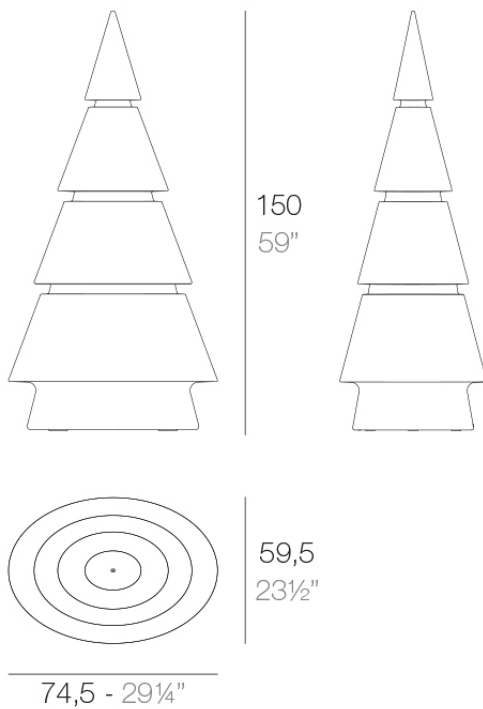

Forest 1,5m

by Ramón Esteve

Ramón Esteve ha diseñado la colección Forest para Vondom, una pieza retroiluminada cuya forma se configura a través de una abstracción geométrica del árbol de navidad.

Info

Description

Fabricado con resina de polietileno mediante moldeo rotacional con doble pared. 100% Reciclable. Apto para exterior e interior. Disponible en varios acabados.

Weight: 13.64 Kg

FOREST Árbol 150 cm - 59"
FOREST Tree 150 cm - 59"