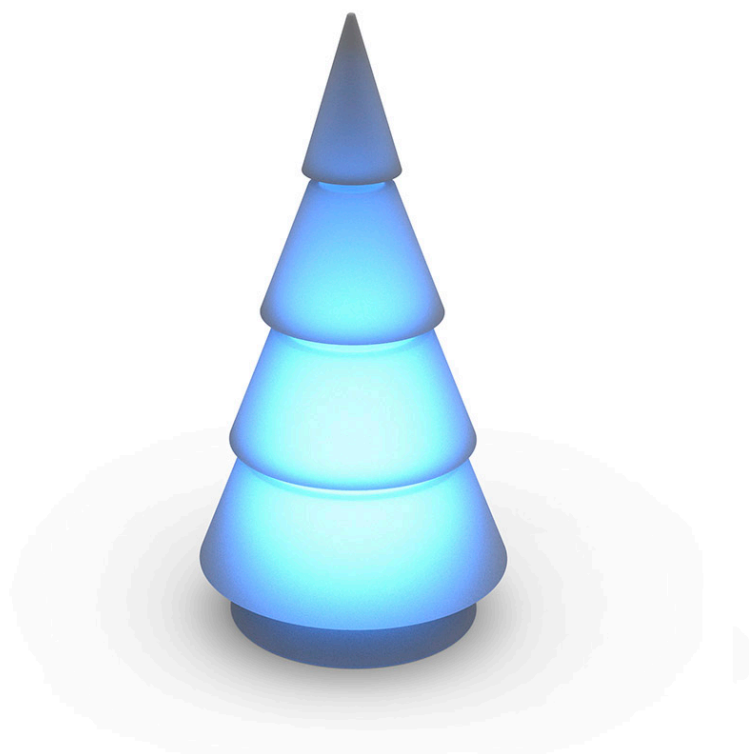

Forest 1,5m

by Ramón Esteve

Ramón Esteve ha diseñado la colección Forest para Vondom, una pieza retroiluminada cuya forma se configura a través de una abstracción geométrica del árbol de navidad.

Info

Description

Fabricado con resina de polietileno mediante moldeo rotacional con doble pared. 100% Reciclable. Apto para exterior e interior. Disponible en varios acabados.

Weight: 13.64 Kg

FOREST Árbol 150 cm - 59"
FOREST Tree 150 cm - 59"