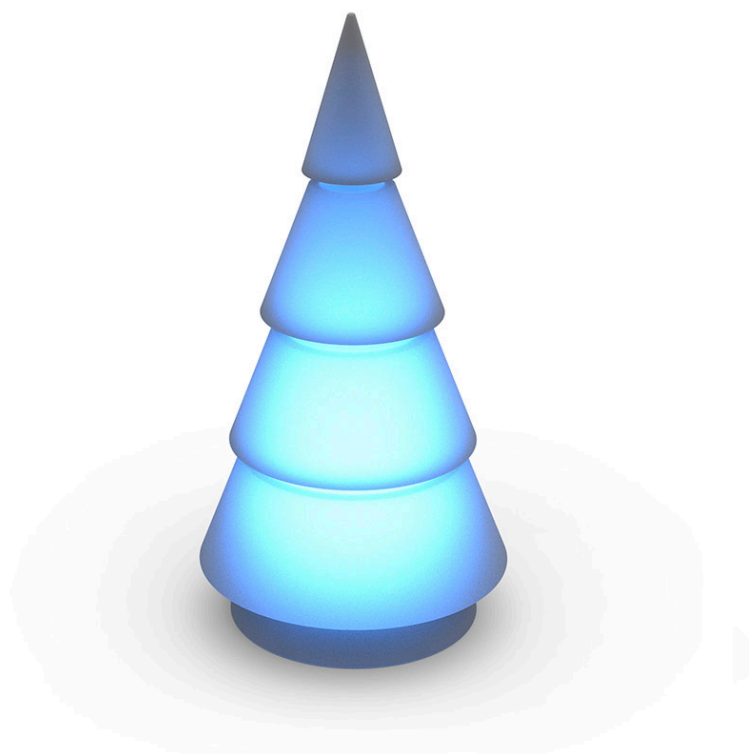

Forest 1,5m

por Ramón Esteve

Ramón Esteve ha diseñado la colección Forest para Vondom, una pieza retroiluminada cuya forma se configura a través de una abstracción geométrica del árbol de navidad.

Info

Descripción

Fabricado con resina de polietileno mediante moldeo rotacional con doble pared. 100% Reciclable. Apto para exterior e interior. Disponible en varios acabados.

Peso: 13.64 Kg

150
59"

59,5
23½"

74,5 - 29¼"

FOREST Árbol 150 cm - 59"
FOREST Tree 150 cm - 59"