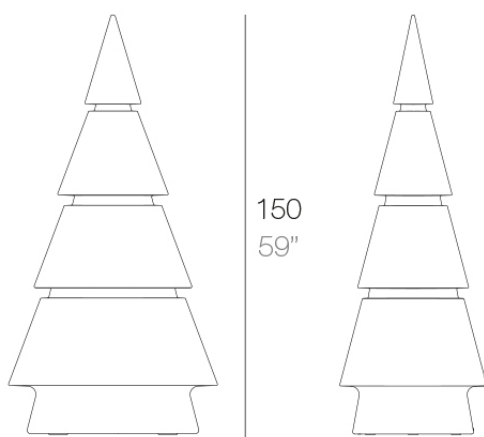

Forest 1,5m

por Ramón Esteve

Ramón Esteve ha diseñado la colección Forest para Vondom, una pieza retroiluminada cuya forma se configura a través de una abstracción geométrica del árbol de navidad.

Info

Descripción

Fabricado con resina de polietileno mediante moldeo rotacional con doble pared. 100% Reciclable. Apto para exterior e interior. Disponible en varios acabados.

Peso: 13.64 Kg

150
59"

59,5
23½"

74,5 - 29¼"

FOREST Árbol 150 cm - 59"
FOREST Tree 150 cm - 59"