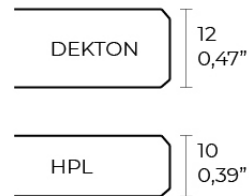

Info

Descripción

Aluminio extrusionado con base de fundición de aluminio lacado. Tablero en HPL ó Dekton. Apto para uso interior y exterior.

Peso: 30.91 Kg

FRAME Mesa Baja Aluminio 100 x 160 cm
FRAME Low Table Aluminium Base 39 1/4" x 63"