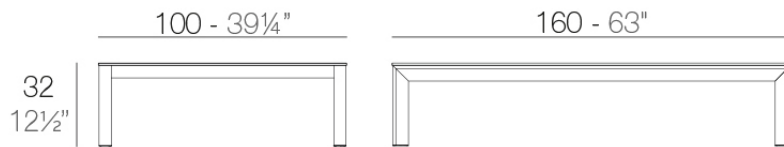

Info

Descripción

Aluminio extrusionado con base de fundición de aluminio lacado. Tablero en HPL ó Dekton. Apto para uso interior y exterior.

Peso: 30.91 Kg

FRAME Mesa Baja Aluminio 100 x 160 cm
FRAME Low Table Aluminium Base 39 1/4" x 63"