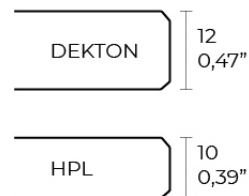

### Descripción

Aluminio extrusionado con base de fundición de aluminio lacado. Tablero en HPL ó Dekton. Apto para uso interior y exterior.

Peso: 30.91 Kg

FRAME Mesa Baja Aluminio 100 x 160 cm  
FRAME Low Table Aluminium Base 39 1/4" x 63"