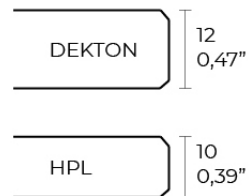

Info

Descripción

Aluminio extrusionado con base de fundición de aluminio lacado. Tablero en HPL ó Dekton. Apto para uso interior y exterior.

Peso: 20.95 Kg

FRAME Mesa Baja Aluminio 100 x 100 cm
FRAME Low Table Aluminium 39 1/4" x 39 1/4"