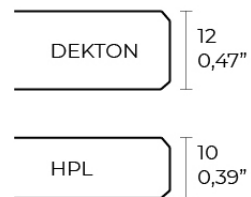

Info

Descripción

Aluminio extrusionado con base de fundición de aluminio lacado. Tablero en HPL ó Dekton. Apto para uso interior y exterior.

Peso: 30.15 Kg

FRAME Mesa Alta Aluminio 200 x 60

FRAME Bar Table Aluminium 78¾" x 23½"