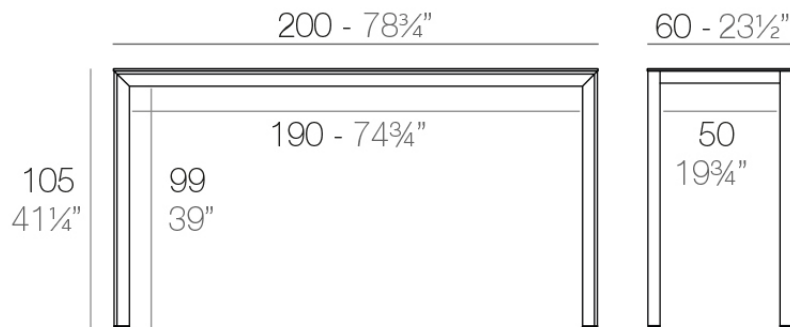

Info

Description

Aluminio extrusionado con base de fundición de aluminio lacado. Tablero en HPL ó Dekton. Apto para uso interior y exterior.

Weight: 30.15 Kg

FRAME Mesa Alta Aluminio 200 x 60

FRAME Bar Table Aluminium 78¾" x 23½"