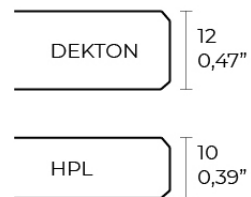

Info

Description

Aluminio extrusionado con base de fundición de aluminio lacado. Tablero en HPL ó Dekton. Apto para uso interior y exterior.

Weight: 30.15 Kg

FRAME Mesa Alta Aluminio 200 x 60

FRAME Bar Table Aluminium 78¾" x 23½"