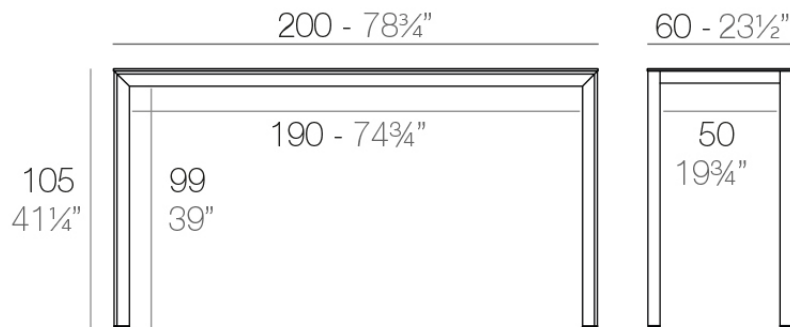

Info

Descripción

Aluminio extrusionado con base de fundición de aluminio lacado. Tablero en HPL ó Dekton. Apto para uso interior y exterior.

Peso: 30.15 Kg

FRAME Mesa Alta Aluminio 200 x 60

FRAME Bar Table Aluminium 78¾" x 23½"