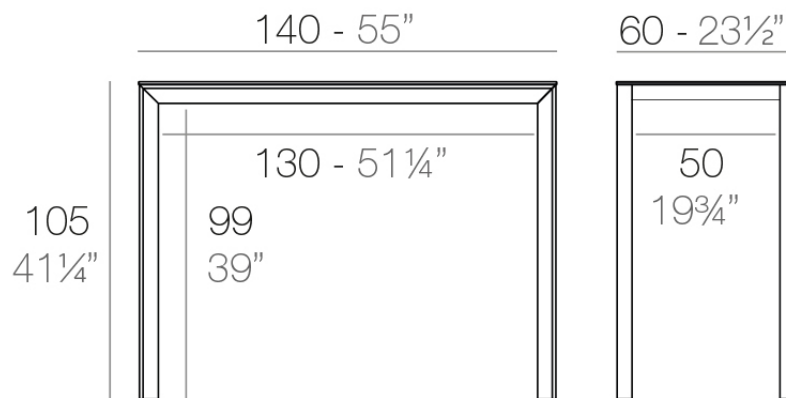

Info

Descripción

Aluminio extrusionado con base de fundición de aluminio lacado. Tablero en HPL ó Dekton. Apto para uso interior y exterior.

Peso: 25.58 Kg

FRAME Mesa Alta Aluminio 140 x 60

FRAME Bar Table Aluminium 55" x 23 1/2"