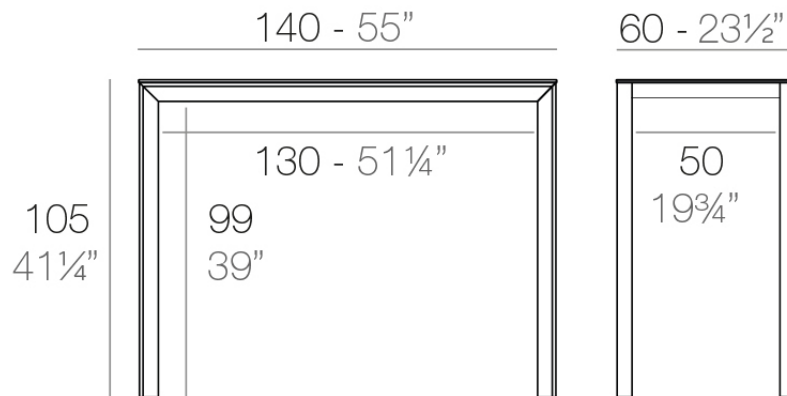

Info

Descripción

Aluminio extrusionado con base de fundición de aluminio lacado. Tablero en HPL ó Dekton. Apto para uso interior y exterior.

Peso: 25.58 Kg

FRAME Mesa Alta Aluminio 140 x 60

FRAME Bar Table Aluminium 55" x 23 1/2"