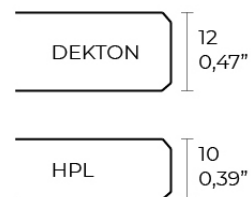

Info

Descripción

Aluminio extrusionado con base de fundición de aluminio lacado. Tablero en HPL ó Dekton. Apto para uso interior y exterior.

Peso: 25.58 Kg

FRAME Mesa Alta Aluminio 140 x 60

FRAME Bar Table Aluminium 55" x 23 1/2"