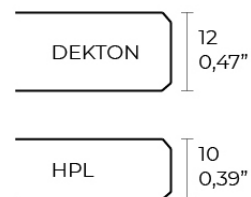

### Descripción

Aluminio extrusionado con base de fundición de aluminio lacado. Tablero en HPL ó Dekton. Apto para uso interior y exterior.

Peso: 25.58 Kg

FRAME Mesa Alta Aluminio 140 x 60

FRAME Bar Table Aluminium 55" x 23 1/2"