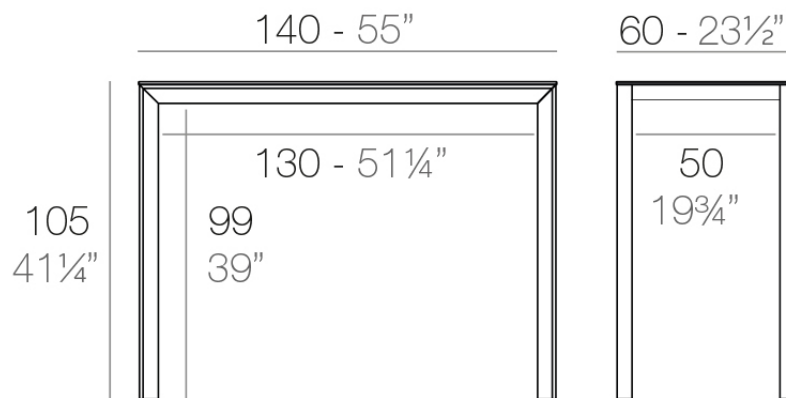

### Descripción

Aluminio extrusionado con base de fundición de aluminio lacado. Tablero en HPL ó Dekton. Apto para uso interior y exterior.

Peso: 25.58 Kg

FRAME Mesa Alta Aluminio 140 x 60

FRAME Bar Table Aluminium 55" x 23 1/2"