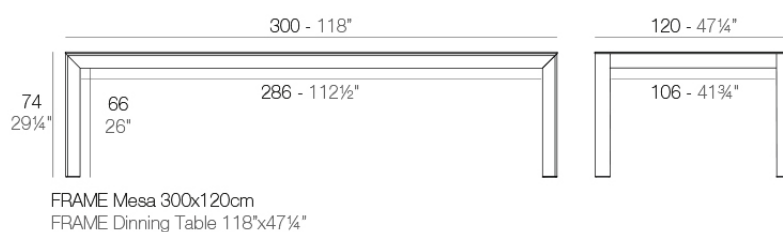

Info

Descripción

Aluminio extrusionado con base de fundición de aluminio lacado. Tablero en HPL ó Dekton. Apto para uso interior y exterior.

Peso: 70.7 Kg

Acabados

acabados

ALUMINIO

Ref. 54242FB