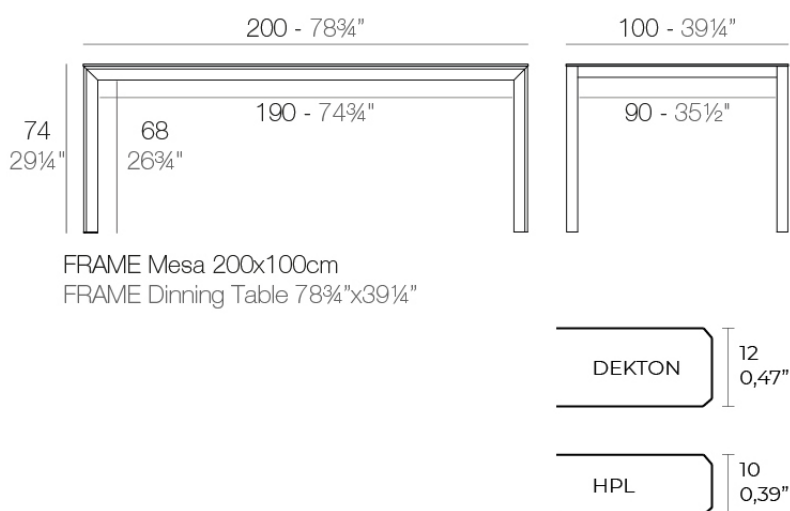

Info

Description

Aluminio extrusionado con base de fundición de aluminio lacado. Tablero en HPL ó Dekton. Apto para uso interior y exterior.

Weight: 39.15 Kg

Finishes

acabados

ALUMINIO

Ref. 54241FB

blue

gray

anthracite

black

Perfil de aluminio en acabado lacado.

tableros

HPL

Ref. VVAR02595