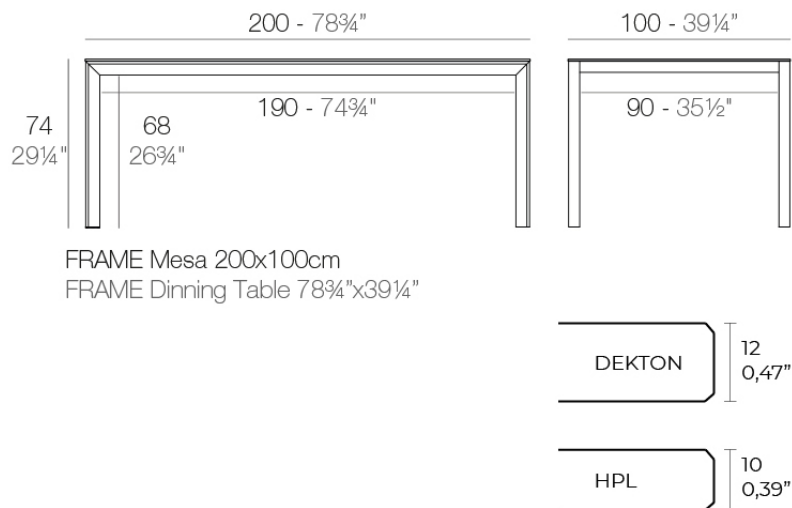

Info

Descripción

Aluminio extrusionado con base de fundición de aluminio lacado. Tablero en HPL ó Dekton. Apto para uso interior y exterior.

Peso: 39.15 Kg

Acabados

acabados

ALUMINIO

Ref. 54241FM