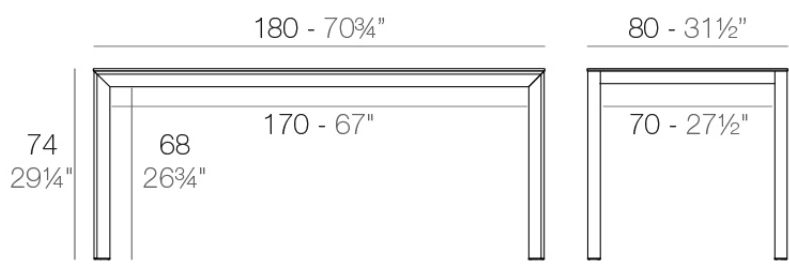

Info

Descripción

Aluminio extrusionado con base de fundición de aluminio lacado. Tablero en HPL ó Dekton. Apto para uso interior y exterior.

Peso: 30.47 Kg

FRAME Mesa 180x80cm
FRAME Dinning Table 70 3/4"x31 1/2"