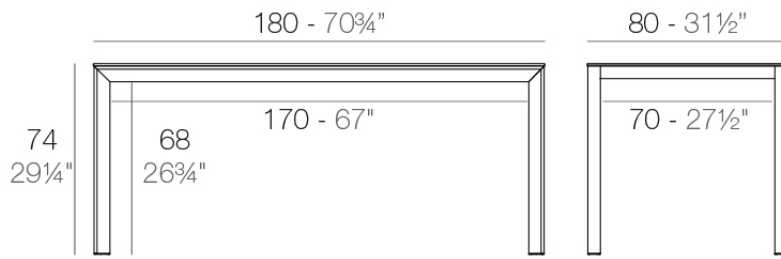

Info

Descripción

Aluminio extrusionado con base de fundición de aluminio lacado. Tablero en HPL ó Dekton. Apto para uso interior y exterior.

Peso: 30.47 Kg

FRAME Mesa 180x80cm
FRAME Dinning Table 70¾"x31½"