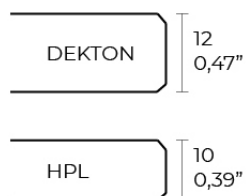

Info

Descripción

Aluminio extrusionado con base de fundición de aluminio lacado. Tablero en HPL ó Dekton. Apto para uso interior y exterior.

Peso: 30.47 Kg

FRAME Mesa 180x80cm
FRAME Dinning Table 70 3/4"x31 1/2"