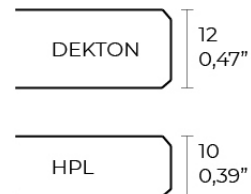

Info

Descripción

Aluminio extrusionado con base de fundición de aluminio lacado. Tablero en HPL ó Dekton. Apto para uso interior y exterior.

Peso: 30.47 Kg

FRAME Mesa 180x80cm
FRAME Dinning Table 70¾"x31½"