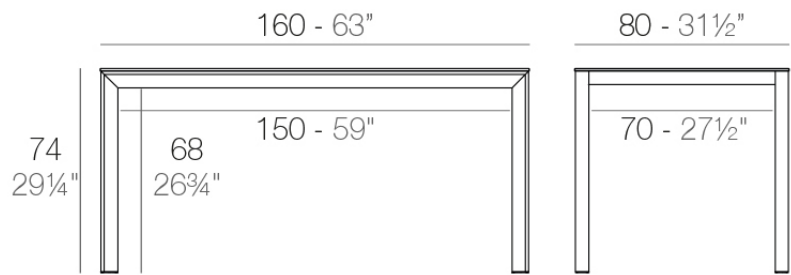

Info

Description

Aluminio extrusionado con base de fundición de aluminio lacado. Tablero en HPL ó Dekton. Apto para uso interior y exterior.

Weight: 27.72 Kg

FRAME Mesa 160x80cm
FRAME Dinning Table 63"x31 1/2"