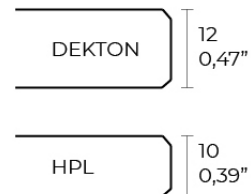

Info

Description

Aluminio extrusionado con base de fundición de aluminio lacado. Tablero en HPL ó Dekton. Apto para uso interior y exterior.

Weight: 27.72 Kg

FRAME Mesa 160x80cm
FRAME Dinning Table 63"x31 1/2"