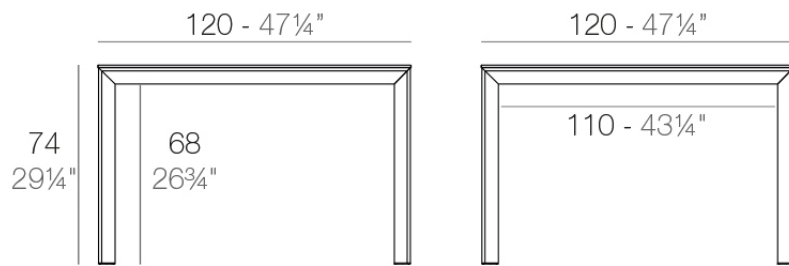

Info

Descripción

Aluminio extrusionado con base de fundición de aluminio lacado. Tablero en HPL ó Dekton. Apto para uso interior y exterior.

Peso: 30.02 Kg

FRAME Mesa 120x120cm
FRAME Dining Table 47 1/4"x47 1/4"