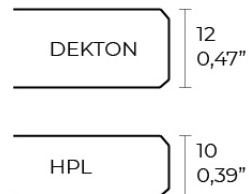

Info

Descripción

Aluminio extrusionado con base de fundición de aluminio lacado. Tablero en HPL ó Dekton. Apto para uso interior y exterior.

Peso: 30.02 Kg

FRAME Mesa 120x120cm
FRAME Dining Table 47 1/4"x47 1/4"