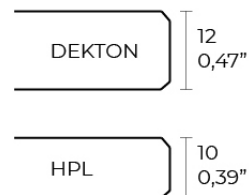

### Descripción

Aluminio extrusionado con base de fundición de aluminio lacado. Tablero en HPL ó Dekton. Apto para uso interior y exterior.

Peso: 22.92 Kg

FRAME Mesa 100x100cm  
FRAME Dinning Table 39 1/4"x39 1/4"