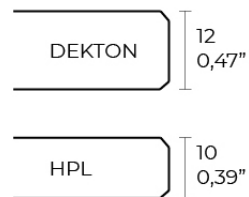

Info

Descripción

Aluminio extrusionado con base de fundición de aluminio lacado. Tablero en HPL ó Dekton. Apto para uso interior y exterior.

Peso: 19.63 Kg

FRAME Mesa 90x90cm

FRAME Dinning Table 35 1/2"x35 1/2"