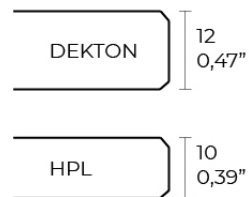

### Descripción

Aluminio extrusionado con base de fundición de aluminio lacado. Tablero en HPL ó Dekton. Apto para uso interior y exterior.

Peso: 19.63 Kg

FRAME Mesa 90x90cm

FRAME Dinning Table 35 1/2"x35 1/2"