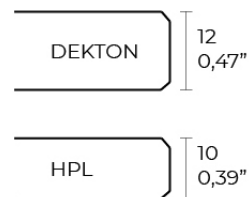

Info

Descripción

Aluminio extrusionado con base de fundición de aluminio lacado. Tablero en HPL ó Dekton. Apto para uso interior y exterior.

Peso: 16.78 Kg

FRAME Mesa 80x80cm

FRAME Dinning Table 31 1/2"x31 1/2"