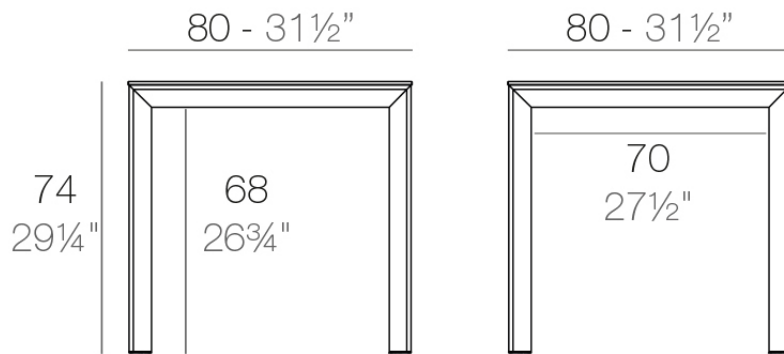

### Descripción

Aluminio extrusionado con base de fundición de aluminio lacado. Tablero en HPL ó Dekton. Apto para uso interior y exterior.

Peso: 16.78 Kg

FRAME Mesa 80x80cm

FRAME Dinning Table 31½"x31½"