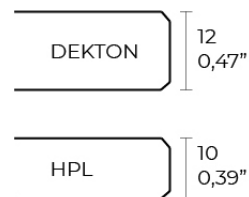

### Descripción

Aluminio extrusionado con base de fundición de aluminio lacado. Tablero en HPL ó Dekton. Apto para uso interior y exterior.

Peso: 16.78 Kg

FRAME Mesa 80x80cm

FRAME Dinning Table 31½"x31½"