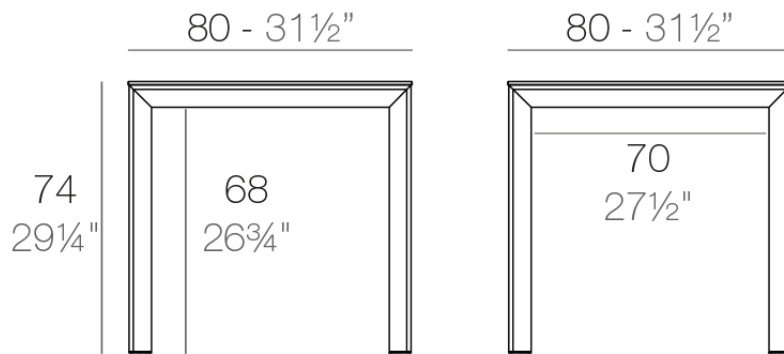

Info

Descripción

Aluminio extrusionado con base de fundición de aluminio lacado. Tablero en HPL ó Dekton. Apto para uso interior y exterior.

Peso: 16.78 Kg

FRAME Mesa 80x80cm

FRAME Dinning Table 31 1/2"x31 1/2"