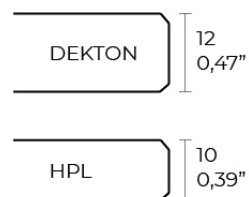

Info

Descripción

Aluminio extrusionado con base de fundición de aluminio lacado. Tablero en HPL ó Dekton. Apto para uso interior y exterior.

Peso: 14.23 Kg

FRAME Mesa 70x70cm

FRAME Dining Table 27½"x27½"