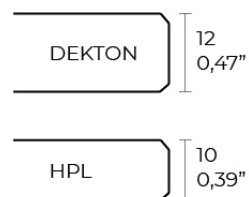

### Descripción

Aluminio extrusionado con base de fundición de aluminio lacado. Tablero en HPL ó Dekton. Apto para uso interior y exterior.

Peso: 14.23 Kg

FRAME Mesa 70x70cm

FRAME Dining Table 27½"x27½"