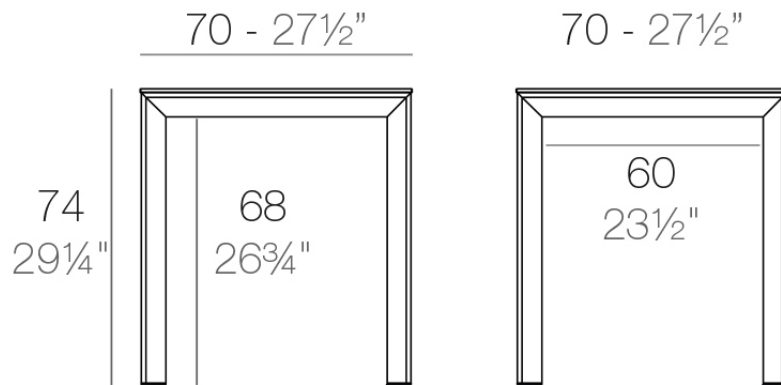

Info

Descripción

Aluminio extrusionado con base de fundición de aluminio lacado. Tablero en HPL ó Dekton. Apto para uso interior y exterior.

Peso: 14.23 Kg

FRAME Mesa 70x70cm

FRAME Dining Table 27½"x27½"