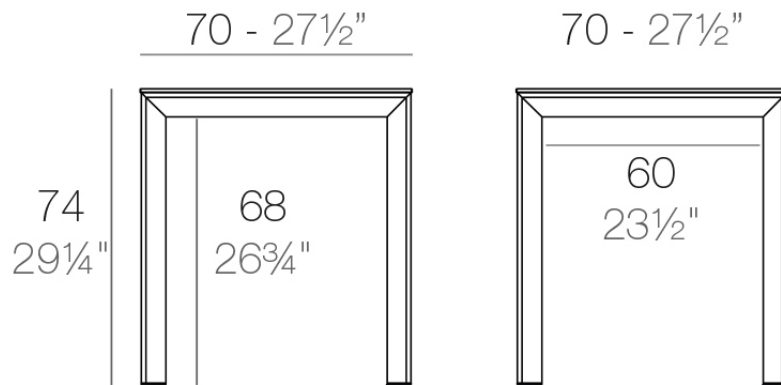

### Descripción

Aluminio extrusionado con base de fundición de aluminio lacado. Tablero en HPL ó Dekton. Apto para uso interior y exterior.

Peso: 14.23 Kg

FRAME Mesa 70x70cm

FRAME Dining Table 27½"x27½"