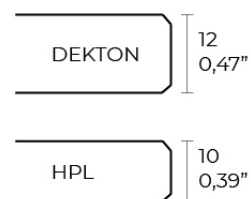

### Descripción

Aluminio extrusionado con base de fundición de aluminio lacado. Tablero en HPL ó Dekton. Apto para uso interior y exterior.

Peso: 11.88 Kg

FRAME Mesa 60x60cm

FRAME Dinning Table 23½"x23½"