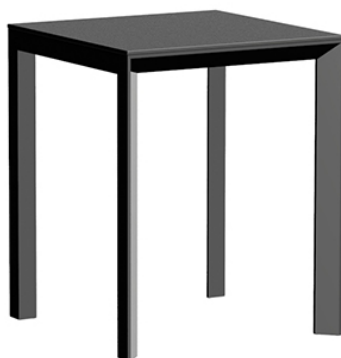

## Frame mesa aluminio 60x60x74

por Ramón Esteve

La colección outdoor Frame de Vondom, diseñada por Ramón Esteve, nace de la generación de formas serenas y atemporales valiéndose del marco como geometría elemental. Motivado por las infinitas posibilidades que nos ofrece el material, empleando una tecnología avanzada, se exploran los límites de éste.

### Descripción

Aluminio extrusionado con base de fundición de aluminio lacado. Tablero en HPL ó Dekton. Apto para uso interior y exterior.

Peso: 11.88 Kg

FRAME Mesa 60x60cm

FRAME Dinning Table 23½"x23½"