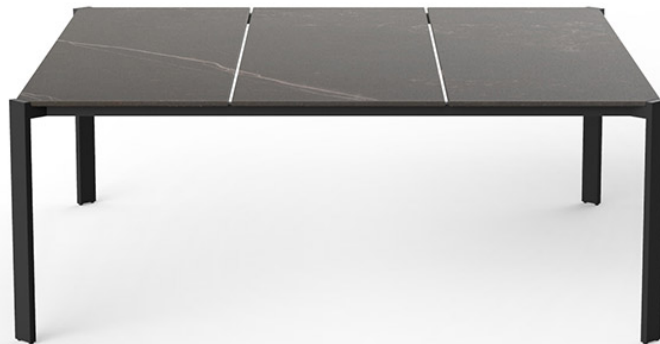

Tablet mesa 105x105x40cm

by Ramón Esteve

El sofá de exterior de la colección Tablet, diseñado por Ramon Esteve para Vondom, busca **relacionar las nuevas tecnologías y su flexibilidad** a la versatilidad de la composición modular creando un programa de sofás basado en la dualidad identidad e integración. La personalidad de la pieza convive con el espacio y a su vez se adapta al estilo del mismo.

Info

Description

Aluminio extrusionado con base de fundición de aluminio lacado.

Weight: 28.51 Kg

TABLET Mesa Baja 3
TABLET Low Table 3

Combinations

- 5 x 54214 Sofá Módulo Central - Sectional Sofa Armless
- 2 x 54226 Sofá Módulo Central Chaiselongue - Sectional Sofa Armless Chaiselongue
- 2 x 54224 Sofá Módulo Brazo Izquierdo - Sectional Sofa Left Arm
- 2 x 54225 Sofá Módulo Brazo Derecho - Sectional Sofa Right Arm
- 2 x 54213 Puff L - Ottoman L
- 1 x 54219 Mesa Baja 1 - Coffee Table 1
- 1 x 54220 Mesa Baja 2 - Coffee Table 2
- 1 x 54221 Mesa Baja 3 - Coffee Table 3