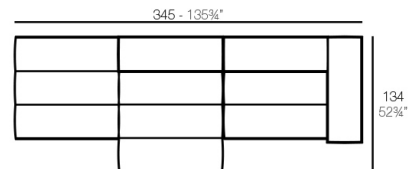

Info

Description

Aluminio extrusionado con base de fundición de aluminio lacado.

Weight: 28.51 Kg

TABLET Mesa Baja 3
TABLET Low Table 3

Combinations

- 5 x 54214 Sofá Módulo Central - Sectional Sofa Armless
- 2 x 54226 Sofá Módulo Central Chaiselongue - Sectional Sofa Armless Chaiselongue
- 2 x 54224 Sofá Módulo Brazo Izquierdo - Sectional Sofa Left Arm
- 2 x 54225 Sofá Módulo Brazo Derecho - Sectional Sofa Right Arm
- 2 x 54213 Puff L - Ottoman L
- 1 x 54219 Mesa Baja 1 - Coffee Table 1
- 1 x 54220 Mesa Baja 2 - Coffee Table 2
- 1 x 54221 Mesa Baja 3 - Coffee Table 3