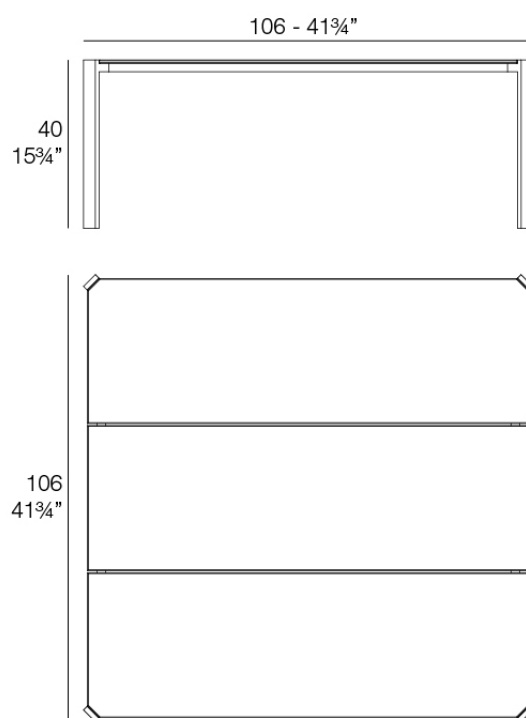

Info

Description

Aluminio extrusionado con base de fundición de aluminio lacado.

Weight: 28.51 Kg

TABLET Mesa Baja 3
TABLET Low Table 3

Combinations

- 5 x 54214 Sofá Módulo Central - Sectional Sofa Armless
- 2 x 54226 Sofá Módulo Central Chaiselongue - Sectional Sofa Armless Chaiselongue
- 2 x 54224 Sofá Módulo Brazo Izquierdo - Sectional Sofa Left Arm
- 2 x 54225 Sofá Módulo Brazo Derecho - Sectional Sofa Right Arm
- 2 x 54213 Puff L - Ottoman L
- 1 x 54219 Mesa Baja 1 - Coffee Table 1
- 1 x 54220 Mesa Baja 2 - Coffee Table 2
- 1 x 54221 Mesa Baja 3 - Coffee Table 3