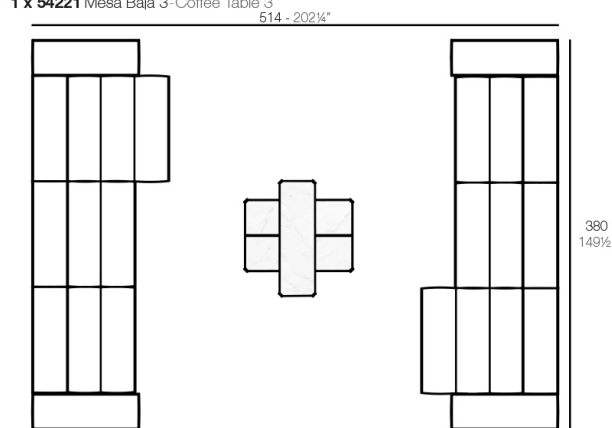

- 1 x 54214 Sofá Módulo Central - Sectional Sofa Armless
- 1 x 54226 Sofá Módulo Central Chaiselongue - Sectional Sofa Armless Chaiselongue
- 1 x 54224 Sofá Módulo Brazo Izquierdo - Sectional Sofa Left Arm
- 1 x 54213 Puff L - Ottoman L