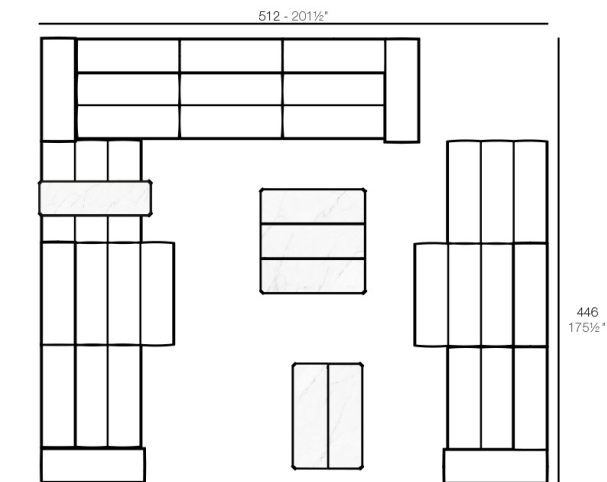

Info

Description

Aluminio extrusionado con base de fundición de aluminio lacado.

Weight: 28.51 Kg

TABLET Mesa Baja 3
TABLET Low Table 3

Combinations

- 5 x 54214 Sofá Módulo Central - Sectional Sofa Armless
- 2 x 54226 Sofá Módulo Central Chaiselongue - Sectional Sofa Armless Chaiselongue
- 2 x 54224 Sofá Módulo Brazo Izquierdo - Sectional Sofa Left Arm
- 2 x 54225 Sofá Módulo Brazo Derecho - Sectional Sofa Right Arm
- 2 x 54213 Puff L - Ottoman L
- 1 x 54219 Mesa Baja 1 - Coffee Table 1
- 1 x 54220 Mesa Baja 2 - Coffee Table 2
- 1 x 54221 Mesa Baja 3 - Coffee Table 3

- 1 x 54214 Sofá Módulo Central - Sectional Sofa Armless
- 1 x 54226 Sofá Módulo Central Chaiselongue - Sectional Sofa Armless Chaiselongue
- 1 x 54224 Sofá Módulo Brazo Izquierdo - Sectional Sofa Left Arm
- 1 x 54213 Puff L - Ottoman L