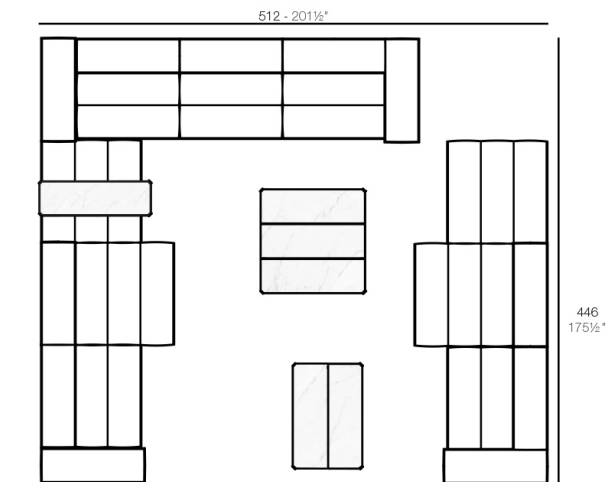

Combinations

- 5 x 54214 Sofá Módulo Central - Sectional Sofa Armless
- 2 x 54226 Sofá Módulo Central Chaiselongue - Sectional Sofa Armless Chaiselongue
- 2 x 54224 Sofá Módulo Brazo Izquierdo - Sectional Sofa Left Arm
- 2 x 54225 Sofá Módulo Brazo Derecho - Sectional Sofa Right Arm
- 2 x 54213 Puff L - Ottoman L
- 1 x 54219 Mesa Baja 1 - Coffee Table 1
- 1 x 54220 Mesa Baja 2 - Coffee Table 2
- 1 x 54221 Mesa Baja 3 - Coffee Table 3