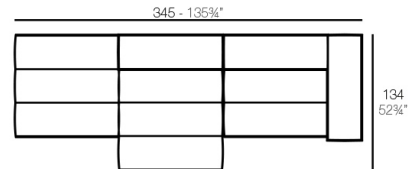

Info

Descripción

Aluminio extrusionado con base de fundición de aluminio lacado.

Peso: 21.5 Kg

TABLET Mesa Baja 2
TABLET Low Table 2

Combinaciones

- 5 x 54214 Sofá Módulo Central - Sectional Sofa Armless
- 2 x 54226 Sofá Módulo Central Chaiselongue - Sectional Sofa Armless Chaiselongue
- 2 x 54224 Sofá Módulo Brazo Izquierdo - Sectional Sofa Left Arm
- 2 x 54225 Sofá Módulo Brazo Derecho - Sectional Sofa Right Arm
- 2 x 54213 Puff L - Ottoman L
- 1 x 54219 Mesa Baja 1 - Coffee Table 1
- 1 x 54220 Mesa Baja 2 - Coffee Table 2
- 1 x 54221 Mesa Baja 3 - Coffee Table 3