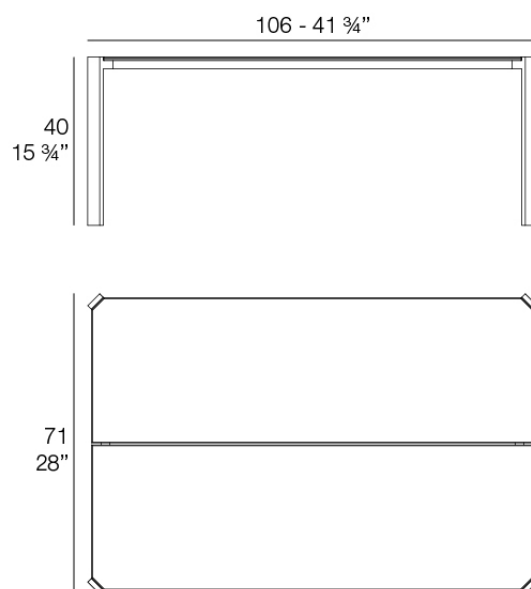

### Description

Aluminio extrusionado con base de fundición de aluminio lacado.

Weight: 21.5 Kg

TABLET Mesa Baja 2  
TABLET Low Table 2