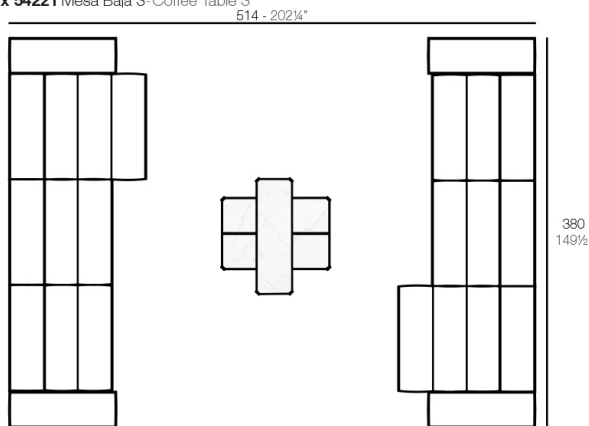

- 1 x 54214 Sofá Módulo Central - Sectional Sofa Armless
- 1 x 54226 Sofá Módulo Central Chaiselongue - Sectional Sofa Armless Chaiselongue
- 1 x 54224 Sofá Módulo Brazo Izquierdo - Sectional Sofa Left Arm
- 1 x 54213 Puff L - Ottoman L