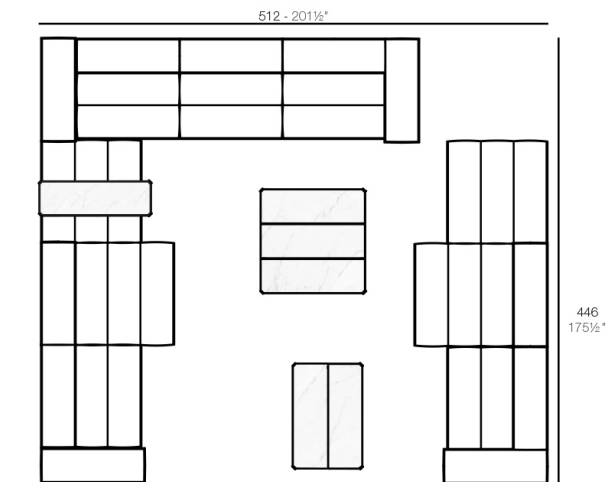

### Description

Aluminio extrusionado con base de fundición de aluminio lacado.

Weight: 21.5 Kg

TABLET Mesa Baja 2  
TABLET Low Table 2

## Combinations

- 5 x 54214 Sofá Módulo Central - Sectional Sofa Armless
- 2 x 54226 Sofá Módulo Central Chaiselongue - Sectional Sofa Armless Chaiselongue
- 2 x 54224 Sofá Módulo Brazo Izquierdo - Sectional Sofa Left Arm
- 2 x 54225 Sofá Módulo Brazo Derecho - Sectional Sofa Right Arm
- 2 x 54213 Puff L - Ottoman L
- 1 x 54219 Mesa Baja 1 - Coffee Table 1
- 1 x 54220 Mesa Baja 2 - Coffee Table 2
- 1 x 54221 Mesa Baja 3 - Coffee Table 3