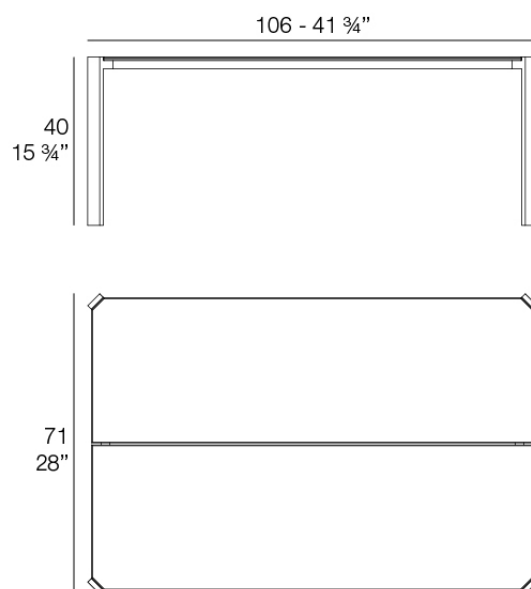

Info

Description

Aluminio extrusionado con base de fundición de aluminio lacado.

Weight: 21.5 Kg

TABLET Mesa Baja 2
TABLET Low Table 2