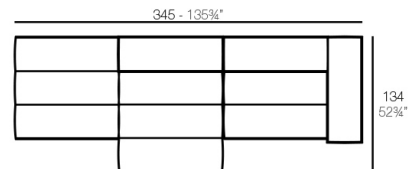

### Description

Aluminio extrusionado con base de fundición de aluminio lacado.

Weight: 21.5 Kg

TABLET Mesa Baja 2  
TABLET Low Table 2

## Combinations

- 5 x 54214 Sofá Módulo Central - Sectional Sofa Armless
- 2 x 54226 Sofá Módulo Central Chaiselongue - Sectional Sofa Armless Chaiselongue
- 2 x 54224 Sofá Módulo Brazo Izquierdo - Sectional Sofa Left Arm
- 2 x 54225 Sofá Módulo Brazo Derecho - Sectional Sofa Right Arm
- 2 x 54213 Puff L - Ottoman L
- 1 x 54219 Mesa Baja 1 - Coffee Table 1
- 1 x 54220 Mesa Baja 2 - Coffee Table 2
- 1 x 54221 Mesa Baja 3 - Coffee Table 3