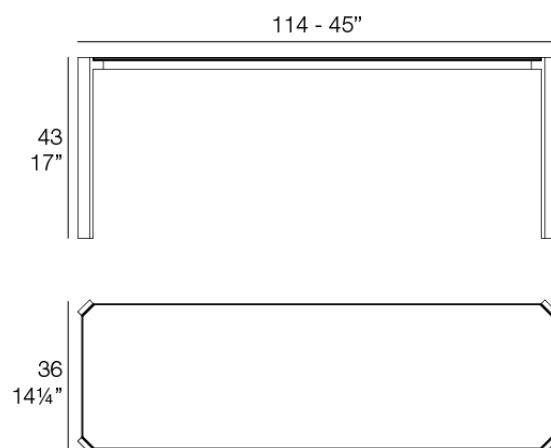

Info

Description

Aluminio extrusionado con base de fundición de aluminio lacado.

Weight: 14.77 Kg

TABLET Mesa Baja 1
TABLET Low Table 1

Combinations

- 5 x 54214 Sofá Módulo Central - Sectional Sofa Armless
- 2 x 54226 Sofá Módulo Central Chaiselongue - Sectional Sofa Armless Chaiselongue
- 2 x 54224 Sofá Módulo Brazo Izquierdo - Sectional Sofa Left Arm
- 2 x 54225 Sofá Módulo Brazo Derecho - Sectional Sofa Right Arm
- 2 x 54213 Puff L - Ottoman L
- 1 x 54219 Mesa Baja 1 - Coffee Table 1
- 1 x 54220 Mesa Baja 2 - Coffee Table 2
- 1 x 54221 Mesa Baja 3 - Coffee Table 3