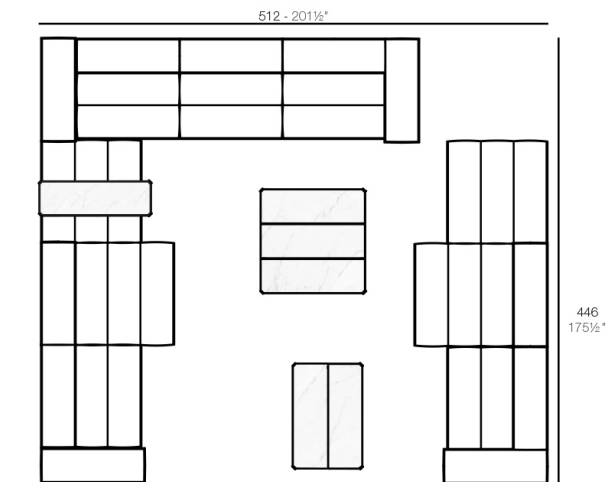

Info

Description

Aluminio extrusionado con base de fundición de aluminio lacado.

Weight: 14.77 Kg

TABLET Mesa Baja 1
TABLET Low Table 1

Combinations

- 5 x 54214 Sofá Módulo Central - Sectional Sofa Armless
- 2 x 54226 Sofá Módulo Central Chaiselongue - Sectional Sofa Armless Chaiselongue
- 2 x 54224 Sofá Módulo Brazo Izquierdo - Sectional Sofa Left Arm
- 2 x 54225 Sofá Módulo Brazo Derecho - Sectional Sofa Right Arm
- 2 x 54213 Puff L - Ottoman L
- 1 x 54219 Mesa Baja 1 - Coffee Table 1
- 1 x 54220 Mesa Baja 2 - Coffee Table 2
- 1 x 54221 Mesa Baja 3 - Coffee Table 3

- 1 x 54214 Sofá Módulo Central - Sectional Sofa Armless
- 1 x 54226 Sofá Módulo Central Chaiselongue - Sectional Sofa Armless Chaiselongue
- 1 x 54224 Sofá Módulo Brazo Izquierdo - Sectional Sofa Left Arm
- 1 x 54213 Puff L - Ottoman L