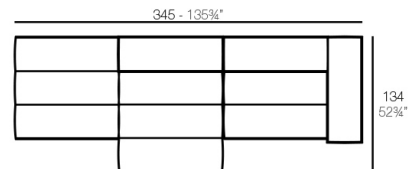

Info

Description

Aluminio extrusionado con base de fundición de aluminio lacado.

Weight: 14.77 Kg

TABLET Mesa Baja 1
TABLET Low Table 1

Combinations

- 5 x 54214 Sofá Módulo Central - Sectional Sofa Armless
- 2 x 54226 Sofá Módulo Central Chaiselongue - Sectional Sofa Armless Chaiselongue
- 2 x 54224 Sofá Módulo Brazo Izquierdo - Sectional Sofa Left Arm
- 2 x 54225 Sofá Módulo Brazo Derecho - Sectional Sofa Right Arm
- 2 x 54213 Puff L - Ottoman L
- 1 x 54219 Mesa Baja 1 - Coffee Table 1
- 1 x 54220 Mesa Baja 2 - Coffee Table 2
- 1 x 54221 Mesa Baja 3 - Coffee Table 3