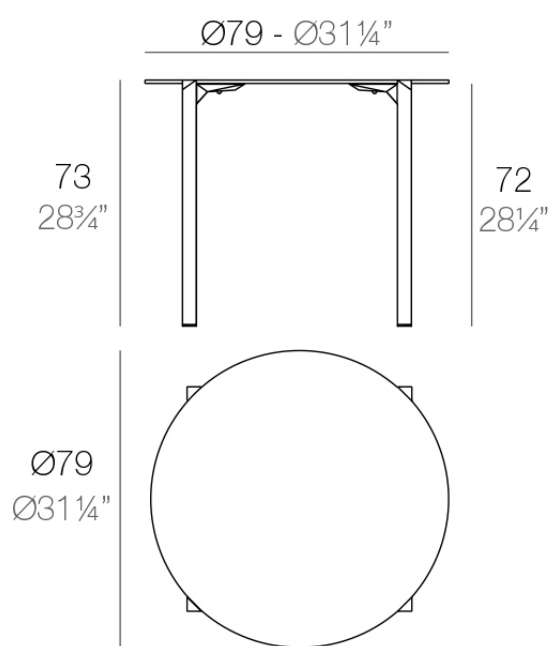

Quartz mesa ø79cm

por Ramón Esteve

La colección de sillas y mesas Quartz, diseñada por Ramón Esteve para Vondom, se caracteriza por su **geometría ortogonal y sus perfiles de sección triangular**. Al mostrar en su parte más visible la línea de uno de sus vértices provocan que la lectura de la pieza sea de una extrema ligereza.

Info

Descripción

Peso: 9.7 Kg

QUARTZ Mesa Ø79
QUARTZ Table Ø31 1/4"

Acabados

acabados

BASIC PP
Ref. 54218

blanco

negro

ecru

Disponibile en varios colores

tableros

Solid Core
Ref. VVAR02458

british gray

notte blue

traffic gray

ecru(black edge)

white(black edge)

HPL black edge

Solid Core wood

Ref. VVAR02458

oak1

oak2