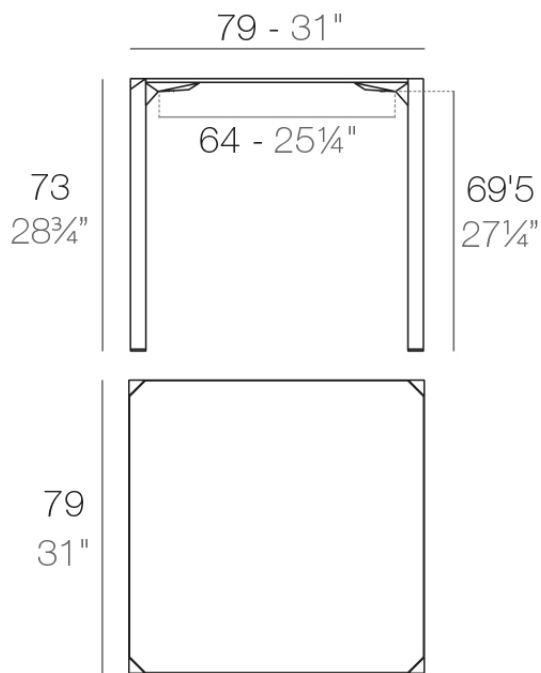

Info

Description

Fabricado en polipropileno por inyección y reforzado con fibra de vidrio para las patas. Tablero HPL. Disponible en tres colores. Apto para uso interior y exterior.

Weight: 10.45 Kg

QUARTZ Mesa 79 x 79
QUARTZ Table 31" x 31"