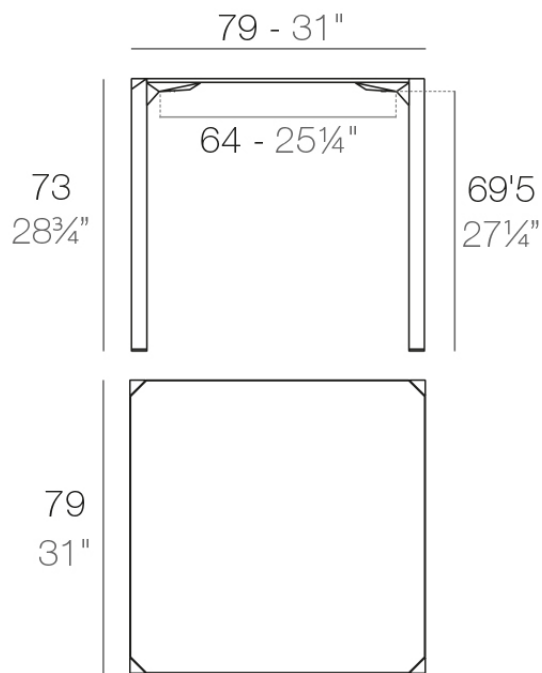

### Descripción

Fabricado en polipropileno por inyección y reforzado con fibra de vidrio para las patas. Tablero HPL. Disponible en tres colores. Apto para uso interior y exterior.

Peso: 10.45 Kg

QUARTZ Mesa 79 x 79  
QUARTZ Table 31" x 31"