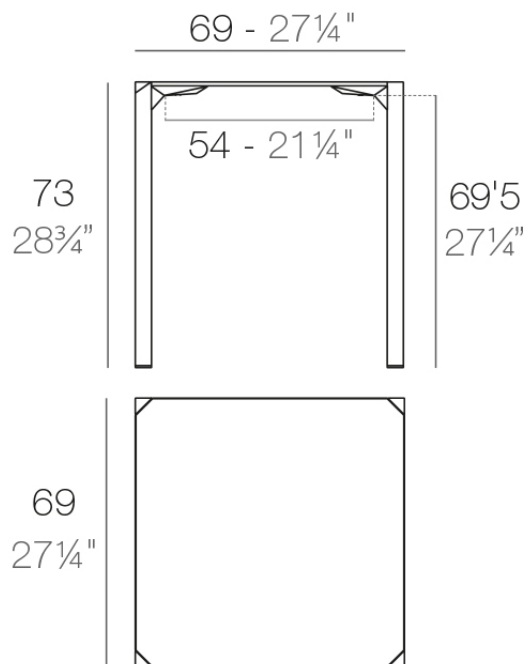

Info

Description

Fabricado en polipropileno por inyección y reforzado con fibra de vidrio para las patas. Tablero HPL. Disponible en tres colores. Apto para uso interior y exterior.

Weight: 8.51 Kg

QUARTZ Mesa 69 x 69
QUARTZ Table 27 1/4" x 27 1/4"

HPL
Ref. VVAR02392

white(black edge)

ecru(black edge)

black(black edge)

HPL black edge

Solid Core wood
Ref. VVAR02392

VONDOM

oak1