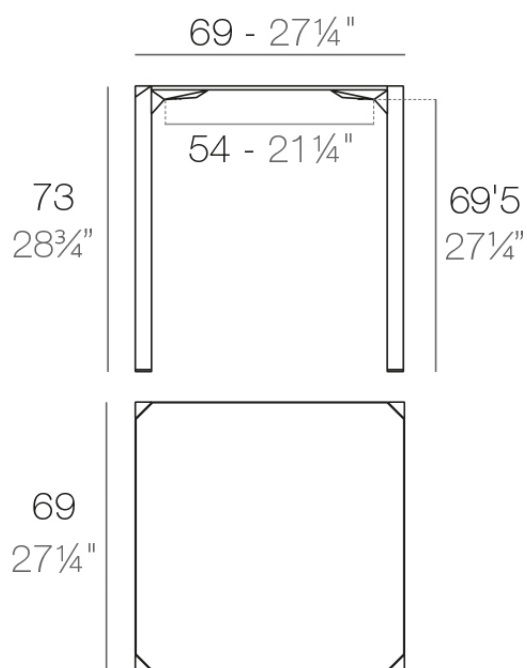

Info

Descripción

Fabricado en polipropileno por inyección y reforzado con fibra de vidrio para las patas. Tablero HPL. Disponible en tres colores. Apto para uso interior y exterior.

Peso: 8.51 Kg

QUARTZ Mesa 69 x 69
QUARTZ Table 27 1/4" x 27 1/4"