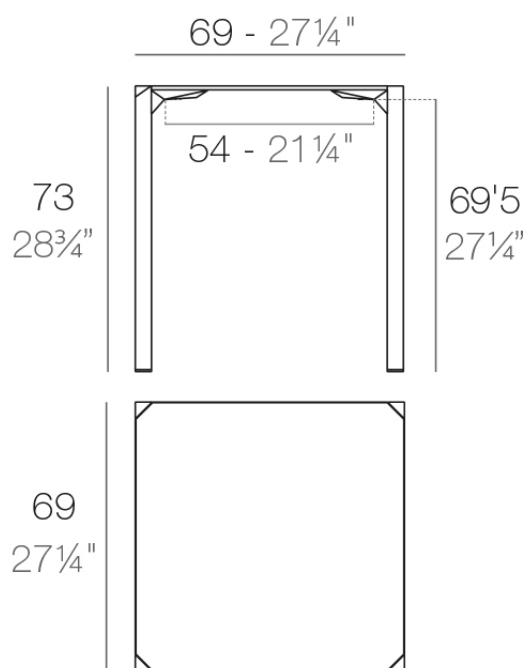

### Descripción

Fabricado en polipropileno por inyección y reforzado con fibra de vidrio para las patas. Tablero HPL. Disponible en tres colores. Apto para uso interior y exterior.

Peso: 8.51 Kg

QUARTZ Mesa 69 x 69  
QUARTZ Table 27 1/4" x 27 1/4"