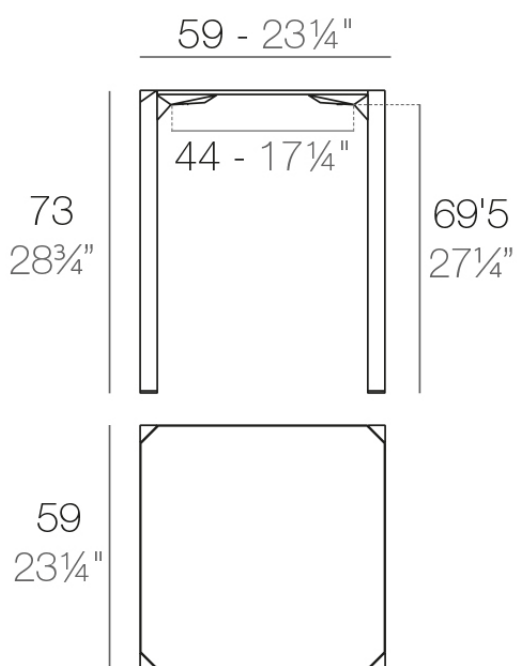

Info

Descripción

Fabricado en polipropileno por inyección y reforzado con fibra de vidrio para las patas. Tablero HPL. Disponible en tres colores. Apto para uso interior y exterior.

Peso: 0.78 Kg

QUARTZ Mesa 59 x 59
QUARTZ Table 23 1/4" x 23 1/4"

HPL

Ref. VVAR02391

black(black edge)

ecru(black edge)

white(black edge)

HPL black edge