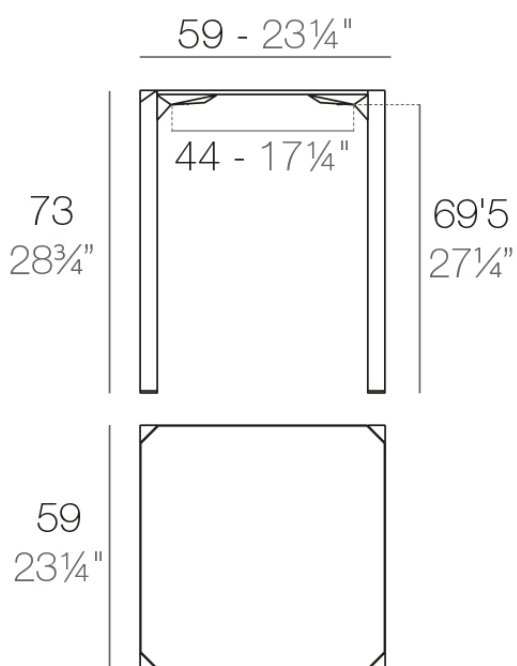

### Description

Fabricado en polipropileno por inyección y reforzado con fibra de vidrio para las patas. Tablero HPL. Disponible en tres colores. Apto para uso interior y exterior.

Weight: 0.78 Kg

QUARTZ Mesa 59 x 59  
QUARTZ Table 23 1/4" x 23 1/4"

### tableros

---

HPL  
Ref. VVAR02391

white(black edge)

ecru(black edge)

black(black edge)

HPL black edge