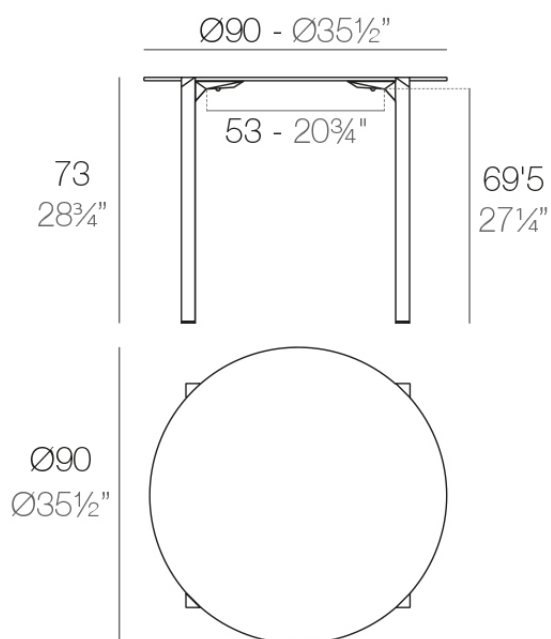

Info

Description

Fabricado en polipropileno por inyección y reforzado con fibra de vidrio para las patas. Tablero HPL. Disponible en tres colores. Apto para uso interior y exterior.

Weight: 10.8 Kg

QUARTZ Mesa Ø90
QUARTZ Table Ø35 1/2"

anthracite

HPL

Ref. VVAR02351

white(black edge)

ecru(black edge)

black(black edge)

HPL black edge

Solid Core wood