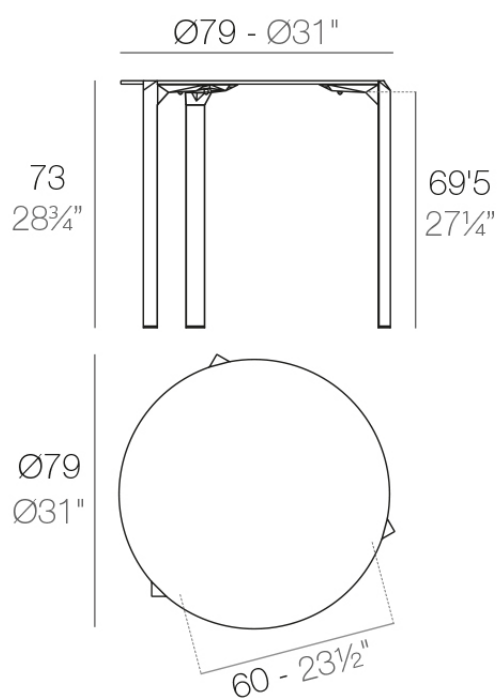

Info

Descripción

Fabricado en polipropileno por inyección y reforzado con fibra de vidrio para las patas. Tablero HPL. Disponible en tres colores. Apto para uso interior y exterior.

Peso: 8.31 Kg

QUARTZ Mesa Ø79
QUARTZ Table Ø31"

notte blue

HPL

Ref. VVAR02350

ecru(black edge)

white(black edge)

black(black edge)

HPL black edge