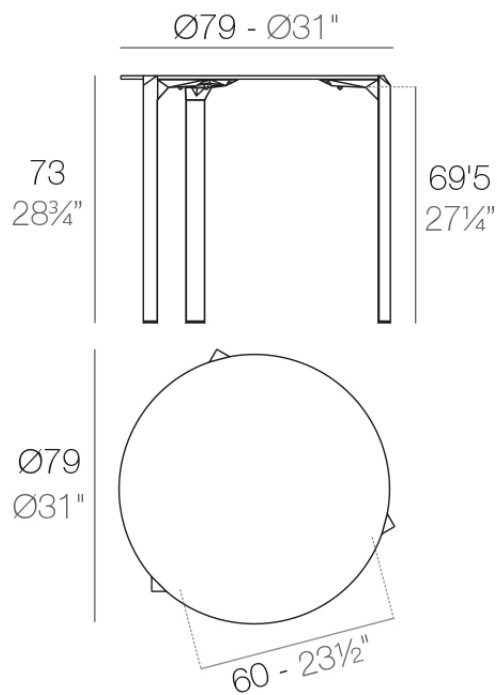

Info

Description

Fabricado en polipropileno por inyección y reforzado con fibra de vidrio para las patas. Tablero HPL. Disponible en tres colores. Apto para uso interior y exterior.

Weight: 8.31 Kg

QUARTZ Mesa Ø79
QUARTZ Table Ø31''

Solid Core
Ref. VVAR02350

white (white edge)

HPL
Ref. VVAR02350

VONDOM

white(black edge)

ecru(black edge)

black(black edge)

HPL black edge