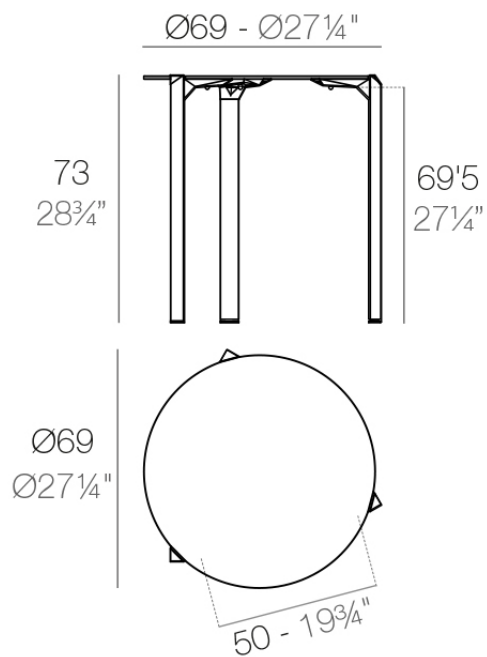

### Descripción

Fabricado en polipropileno por inyección y reforzado con fibra de vidrio para las patas. Tablero HPL. Disponible en tres colores. Apto para uso interior y exterior.

Peso: 6.53 Kg

QUARTZ Mesa Ø69  
QUARTZ Table Ø27 1/4"