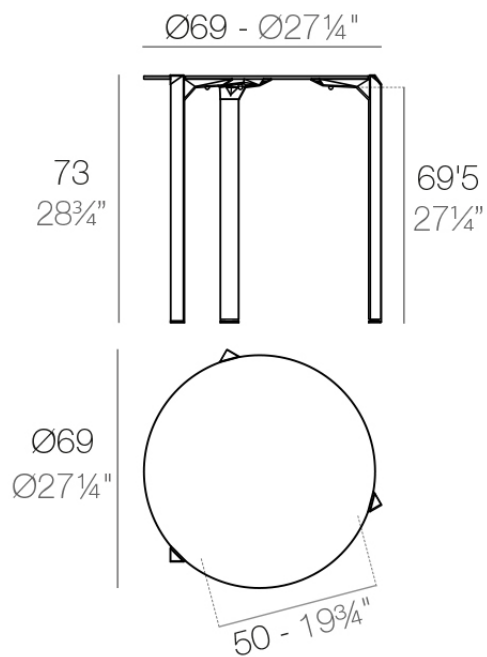

Info

Description

Fabricado en polipropileno por inyección y reforzado con fibra de vidrio para las patas. Tablero HPL. Disponible en tres colores. Apto para uso interior y exterior.

Weight: 6.53 Kg

QUARTZ Mesa Ø69
QUARTZ Table Ø27 1/4"

HPL

Ref. VVAR02349

white(black edge)

ecru(black edge)

black(black edge)

HPL black edge