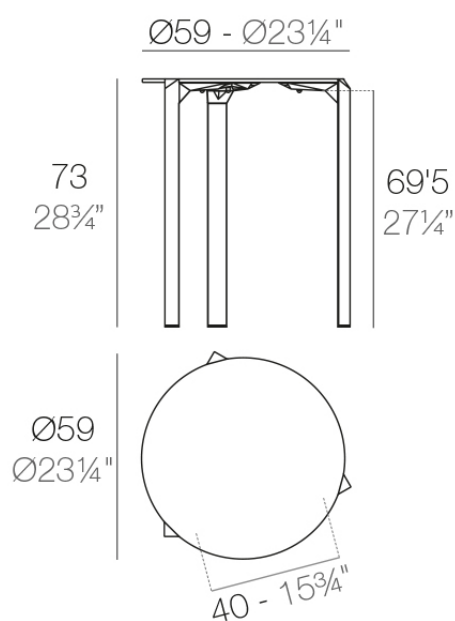

Info

Descripción

Fabricado en polipropileno por inyección y reforzado con fibra de vidrio para las patas. Tablero HPL. Disponible en tres colores. Apto para uso interior y exterior.

Peso: 5.1 Kg

QUARTZ Mesa Ø59
QUARTZ Table Ø23¼"