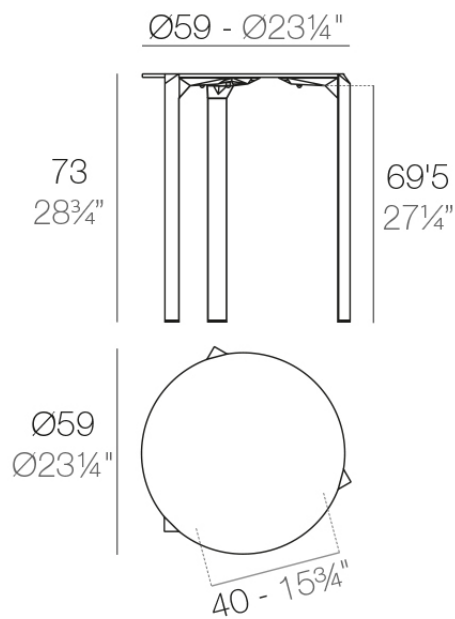

Info

Description

Fabricado en polipropileno por inyección y reforzado con fibra de vidrio para las patas. Tablero HPL. Disponible en tres colores. Apto para uso interior y exterior.

Weight: 5.1 Kg

QUARTZ Mesa Ø59
QUARTZ Table Ø23 1/4"

HPL
Ref. VVAR02348

white(black edge)

ecru(black edge)

black(black edge)

HPL black edge

Ambients