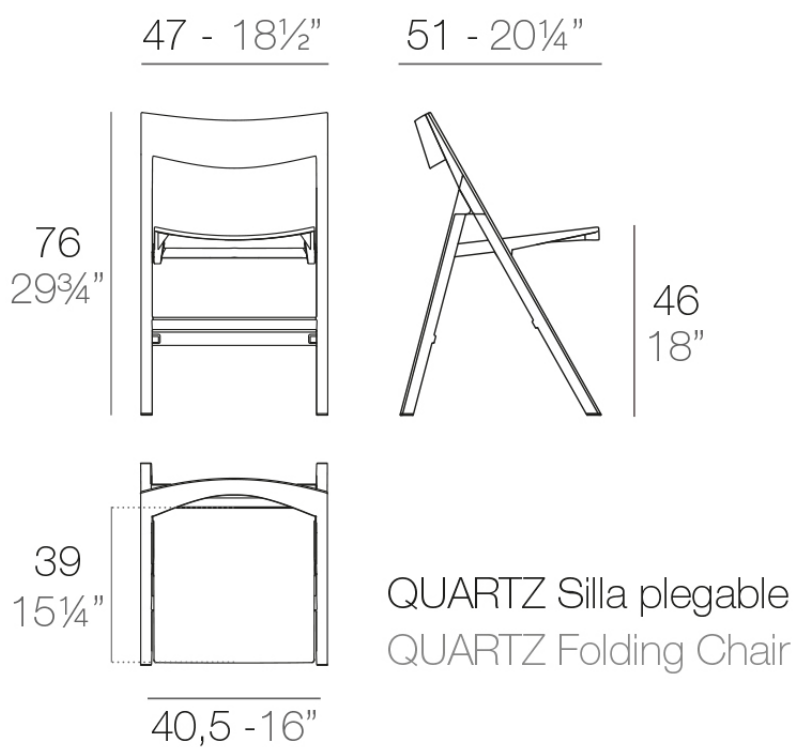

Quartz silla plegable

por Ramón Esteve

Creada por Ramón Esteve para Vondom, ofrece una mezcla perfecta de elegancia y funcionalidad en muebles para exteriores. Con una geometría ortogonal y perfiles triangulares, esta colección se destaca por su ligereza visual y su diseño intemporal.

Info

Descripción

Fabricado en polipropileno por inyección y reforzado con fibra de vidrio.
Apilable. Apto para uso interior y exterior.

Peso: 4.81 Kg

Acabados

acabados

BASIC PP
Ref. 54197

white