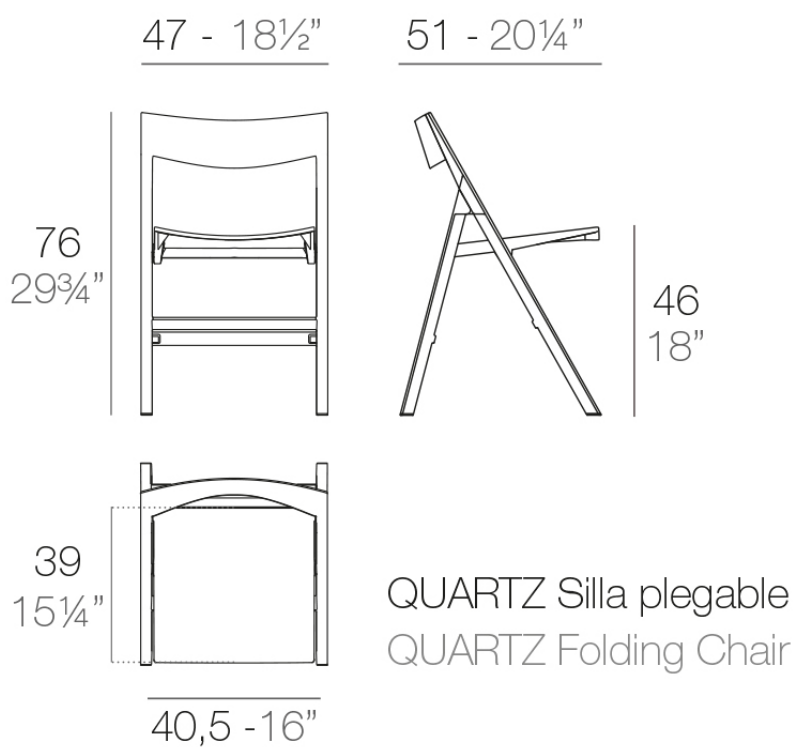

Quartz silla plegable

by Ramón Esteve

Creada por Ramón Esteve para Vondom, ofrece una mezcla perfecta de elegancia y funcionalidad en muebles para exteriores. Con una geometría ortogonal y perfiles triangulares, esta colección se destaca por su ligereza visual y su diseño intemporal.

Info

Description

Fabricado en polipropileno por inyección y reforzado con fibra de vidrio.
Apilable. Apto para uso interior y exterior.

Weight: 4.81 Kg

Finishes

acabados

BASIC PP
Ref. 54197

white