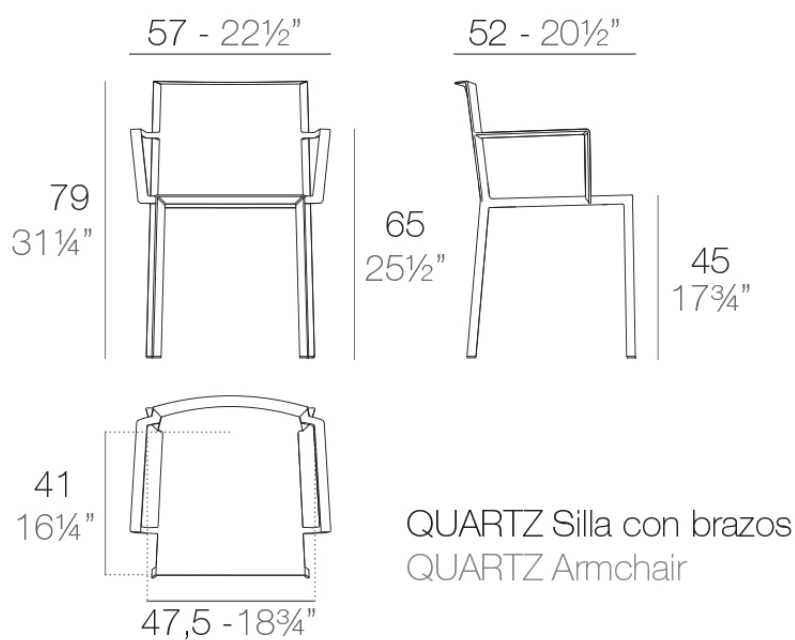

Quartz silla con brazos

por Ramón Esteve

Creada por Ramón Esteve para Vondom, ofrece una mezcla perfecta de elegancia y funcionalidad en muebles para exteriores. Con una geometría ortogonal y perfiles triangulares, esta colección se destaca por su ligereza visual y su diseño intemporal.

Info

Descripción

Fabricado en polipropileno por inyección y reforzado con fibra de vidrio.
Apilable. Apto para uso interior y exterior.

Peso: 3 Kg

Accesorios

- **Tejidos**

Tejidos

Acabados