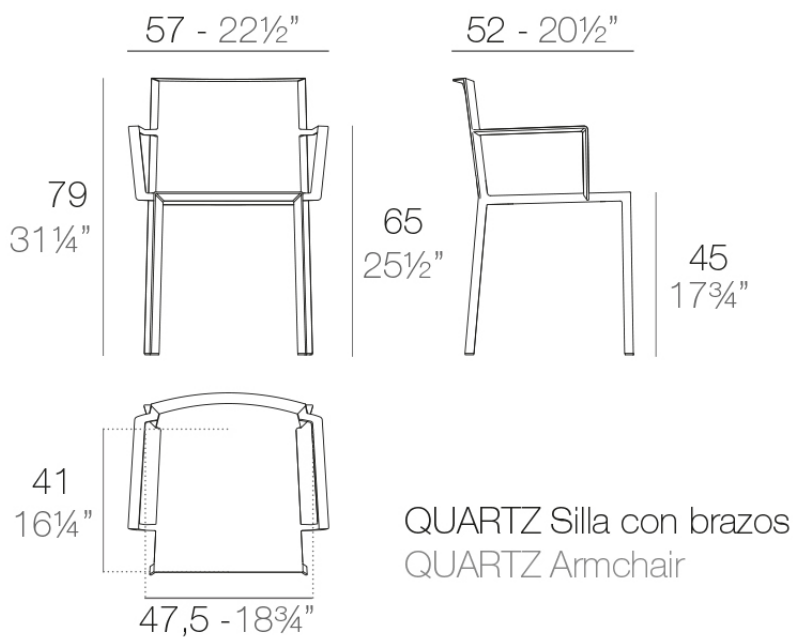

## Quartz silla con brazos

by Ramón Esteve

Creada por Ramón Esteve para Vondom, ofrece una mezcla perfecta de elegancia y funcionalidad en muebles para exteriores. Con una geometría ortogonal y perfiles triangulares, esta colección se destaca por su ligereza visual y su diseño intemporal.

### Description

Fabricado en polipropileno por inyección y reforzado con fibra de vidrio.  
Apilable. Apto para uso interior y exterior.

Weight: 3 Kg