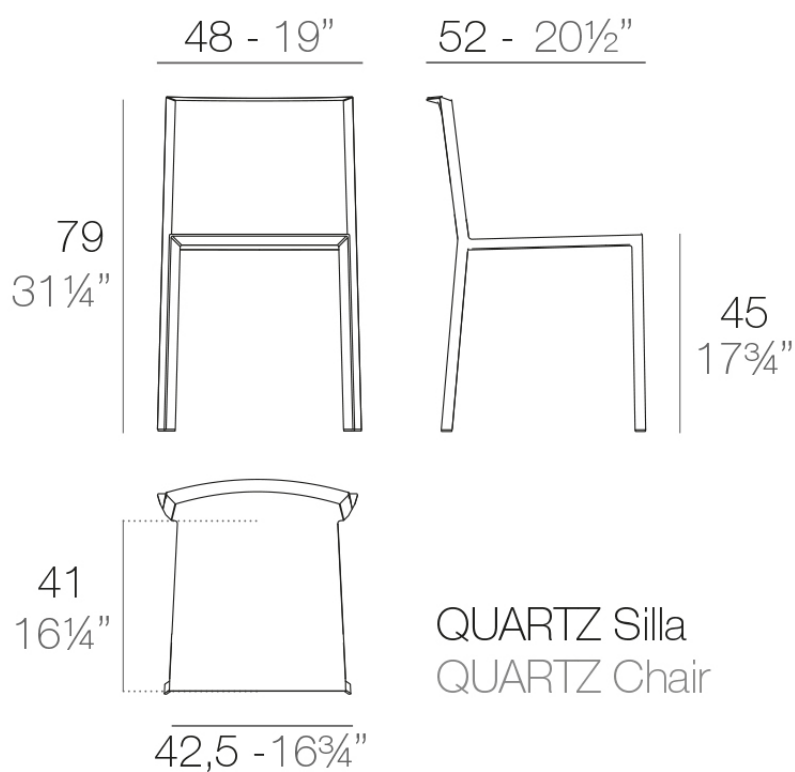

Quartz silla por Ramón Esteve

Creada por Ramón Esteve para Vondom, ofrece una mezcla perfecta de elegancia y funcionalidad en muebles para exteriores. Con una geometría ortogonal y perfiles triangulares, esta colección se destaca por su ligereza visual y su diseño intemporal.

Info

Descripción

Fabricado en polipropileno por inyección y reforzado con fibra de vidrio.
Apilable. Apto para uso interior y exterior.

Peso: 3 Kg

Accesorios

- **Tejidos**

Tejidos

Acabados

acabados

BASIC PP
Ref. 54194

white

ecru

tortora

black

Disponibile en varios colores

Ambients