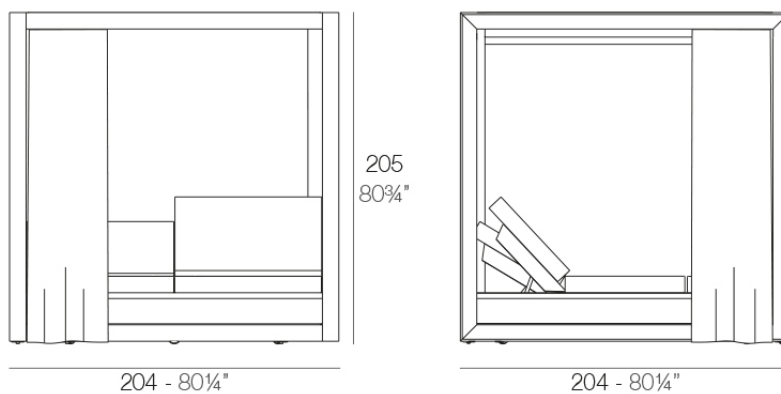

### Descripción

Pérgola para exterior fabricada con aluminio lacado. Techo fabricado en tela Sunvision y cortinas en tela Velum. Apto para uso interior y exterior.

Peso: 80.43 Kg

VELA Pérgola con cortinas (daybed no incluido)  
VELA Canopy with curtain (daybed not included)