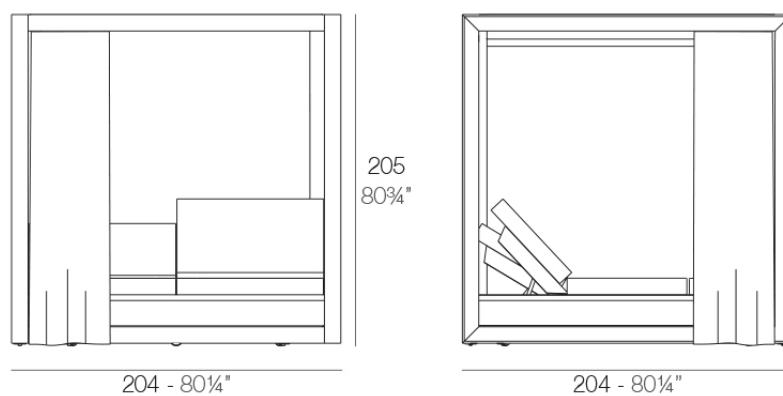

Info

Descripción

Pérgola para exterior fabricada con aluminio lacado. Techo fabricado en tela Sunvision y cortinas en tela Velum. Apto para uso interior y exterior.

Peso: 80.43 Kg

VELA Pérgola con cortinas (daybed no incluido)
VELA Canopy with curtain (daybed not included)