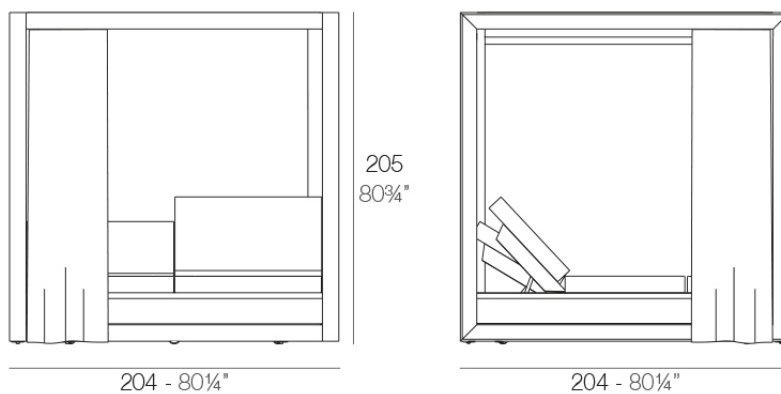

Info

Descripción

Pérgola para exterior fabricada con aluminio lacado. Techo fabricado en tela Sunvision y cortinas en tela Velum. Apto para uso interior y exterior.

Peso: 80.43 Kg

VELA Pérgola con cortinas (daybed no incluido)
VELA Canopy with curtain (daybed not included)