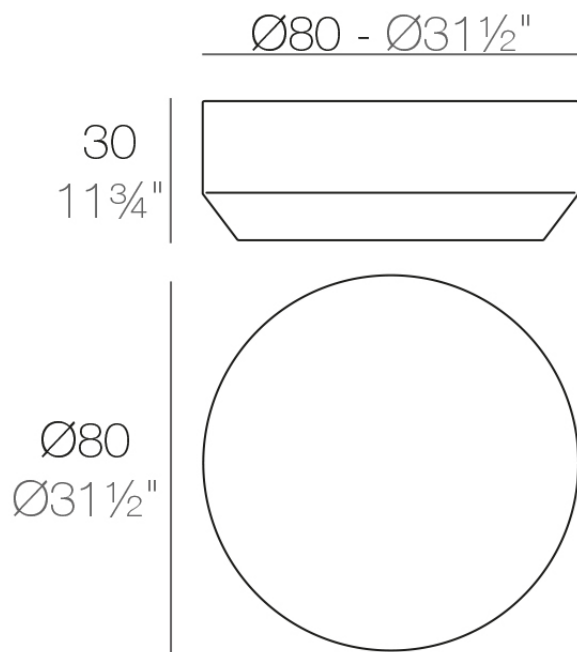

### Description

Fabricado con resina de polietileno mediante moldeo rotacional con doble pared. 100% Reciclable. Apto para exterior e interior. Disponible en varios acabados.

Weight: 9.05 Kg

VELA Mesa Baja Ø80  
VELA Low Table