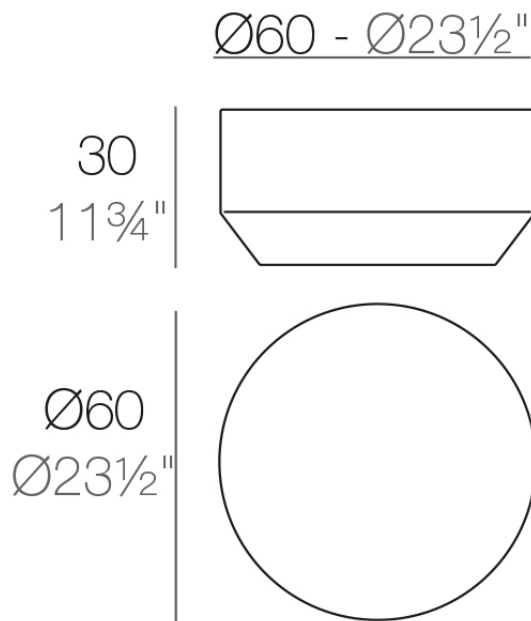

### Descripción

Fabricado con resina de polietileno mediante moldeo rotacional con doble pared. 100% Reciclable. Apto para exterior e interior. Disponible en varios acabados.

Peso: 4.85 Kg

VELA Mesa Baja Ø60  
VELA Low Table Ø23½"