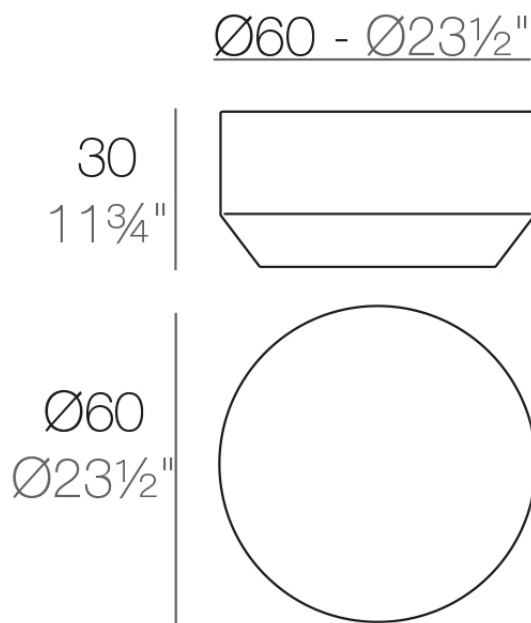

Info

Description

Fabricado con resina de polietileno mediante moldeo rotacional con doble pared. 100% Reciclable. Apto para exterior e interior. Disponible en varios acabados.

Weight: 4.85 Kg

VELA Mesa Baja Ø60
VELA Low Table Ø23½"