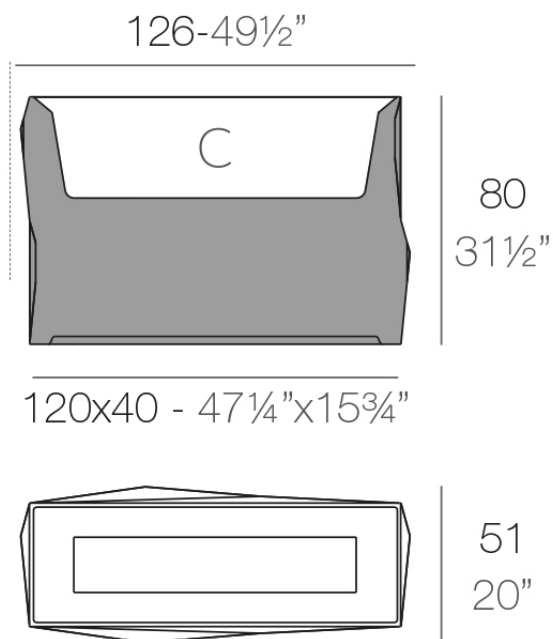

Faz wall 126x51x80cm

by Ramón Esteve

La colección Faz de Vondom, diseñada por Ramón Esteve, es una de las más icónicas de la firma. Destaca por su diseño modular y sofisticación, representando la armonía, serenidad y atemporalidad a través de formas minerales y rotundas. Faz transforma los ambientes con su combinación única de materia y luz, creando una atmósfera envolvente y exclusiva.

Info

Description

Macetero fabricado con resina de polietileno mediante moldeo rotacional con doble pared. 100% Reciclable. Apto para exterior e interior. Disponible en varios acabados.

Weight: 20.47 Kg

FAZ Jardinera alta C = 140 L
FAZ High jardiniere C = 38¼ gal