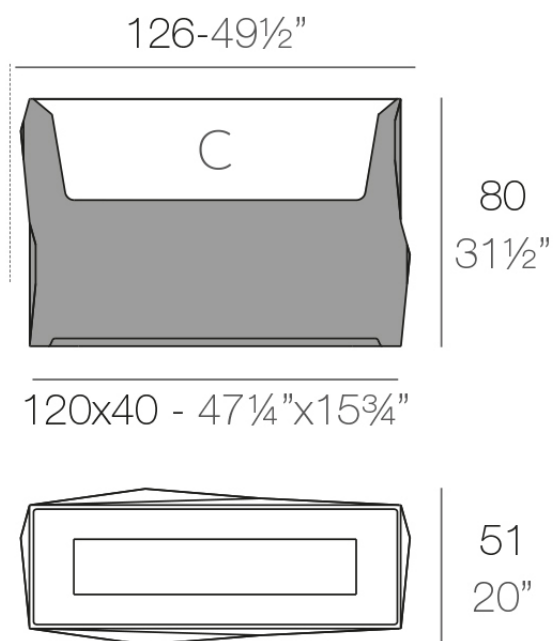

## Faz wall 126x51x80cm

por Ramón Esteve

La colección Faz de Vondom, diseñada por Ramón Esteve, es una de las más icónicas de la firma. Destaca por su diseño modular y sofisticación, representando la armonía, serenidad y atemporalidad a través de formas minerales y rotundas. Faz transforma los ambientes con su combinación única de materia y luz, creando una atmósfera envolvente y exclusiva.

### Descripción

Macetero fabricado con resina de polietileno mediante moldeo rotacional con doble pared. 100% Reciclable. Apto para exterior e interior. Disponible en varios acabados.

Peso: 20.47 Kg

FAZ Jardinera alta      C = 140 L  
FAZ High jardiniere    C = 38¼ gal