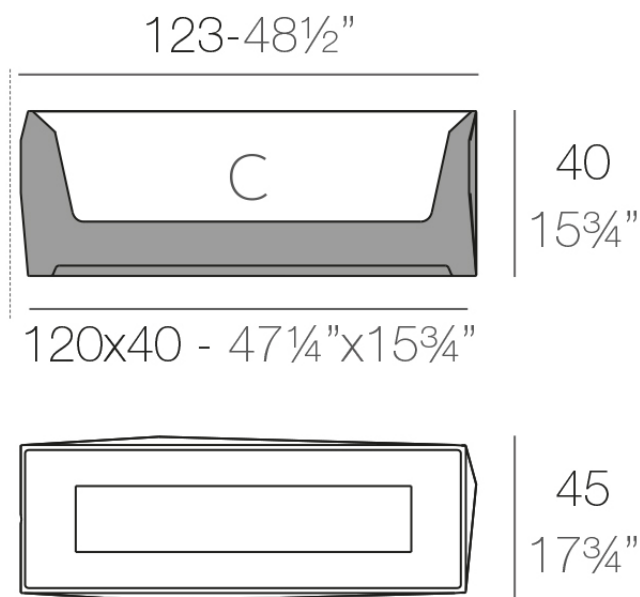

Info

Description

Macetero fabricado con resina de polietileno mediante moldeo rotacional con doble pared. 100% Reciclable. Apto para exterior e interior. Disponible en varios acabados.

Weight: 13.35 Kg

FAZ Jardinera
FAZ Jardiniera

C = 120 L
C = 31 3/4 gal

Finishes

acabados

BASIC

Ref. 54176A

white 2001

ecru 2003

tortora 2004