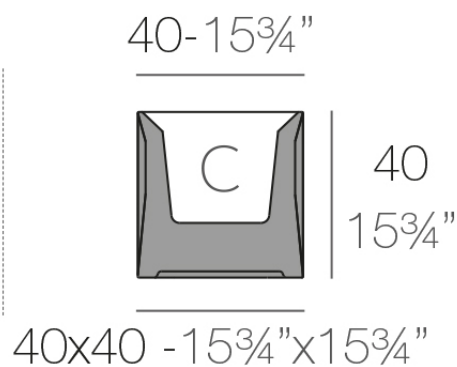

### Description

Macetero fabricado con resina de polietileno mediante moldeo rotacional con doble pared. 100% Reciclable. Apto para exterior e interior. Disponible en varios acabados.

Weight: 5.1 Kg

FAZ Maceta      C = 38 L  
FAZ Planter     C = 10 gal