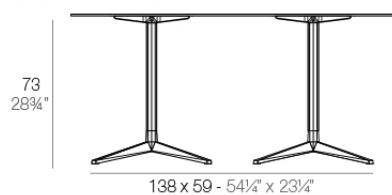

Info

Descripción

Tubo de aluminio extrusionado con base de fundición de aluminio pintado con pintura epoxi al horno. Apto para uso interior y exterior. No incluye tablero.

Peso: 11.88 Kg

DOUBLE BASE - BASE DOBLE

fixed top / fijo ref. 54167

FAZ BASE BASE 138x59 H73
FAZ DOUBLE BASE 54¼"x23¼" H28¾"

TABLE TOPS OPTIONS - OPCIONES SOBRES

158 x 79 cm
62¼" x 31"

Acabados

acabados

BASE ALUMINIO

Ref. 54167