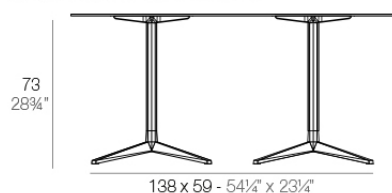

Info

Descripción

Tubo de aluminio extrusionado con base de fundición de aluminio pintado con pintura epoxi al horno. Apto para uso interior y exterior. No incluye tablero.

Peso: 11.88 Kg

DOUBLE BASE - BASE DOBLE

fixed top / fijo ref. 54167

FAZ BASE BASE 138x59 H73
FAZ DOUBLE BASE 54¼"x23¼" H28¾"

TABLE TOPS OPTIONS - OPCIONES SOBRES

158 x 79 cm
62¼" x 31"

Acabados

acabados

BASE ALUMINIO

Ref. 54167