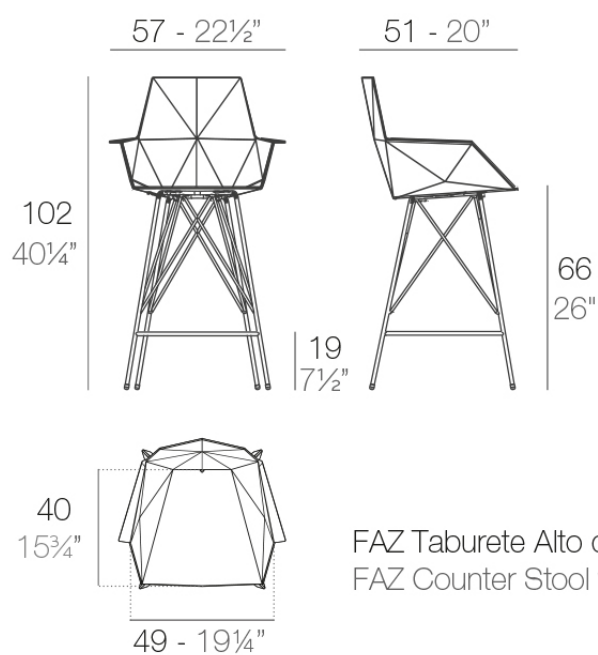

Faz taburete 57x51x102cm

by Ramón Esteve

La colección Faz de Vondom, diseñada por Ramón Esteve, es una de las más icónicas de la firma. Destaca por su diseño modular y sofisticación, representando la armonía, serenidad y atemporalidad a través de formas minerales y rotundas. Faz transforma los ambientes con su combinación única de materia y luz, creando una atmósfera envolvente y exclusiva.

Info

Description

Weight: 14.64 Kg

FAZ Taburete Alto con brazos 102
FAZ Counter Stool with arms 40 1/4"

Finishes

acabados

BASIC PP
Ref. 54165

white

ecu

black

Disponibile en varios colores

LACQUERED COLOR INJECTION PP
Ref. 54165F

red 3114

white 3101

anthracite 3106

black 3102