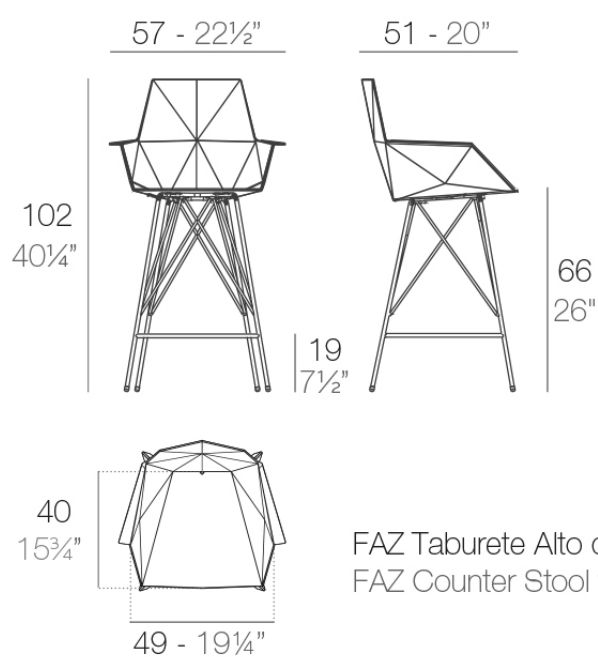

## Faz taburete 57x51x102cm

por Ramón Esteve

La colección Faz de Vondom, diseñada por Ramón Esteve, es una de las más icónicas de la firma. Destaca por su diseño modular y sofisticación, representando la armonía, serenidad y atemporalidad a través de formas minerales y rotundas. Faz transforma los ambientes con su combinación única de materia y luz, creando una atmósfera envolvente y exclusiva.

### Descripción

Peso: 14.64 Kg

FAZ Taburete Alto con brazos 102  
FAZ Counter Stool with arms 40 1/4"