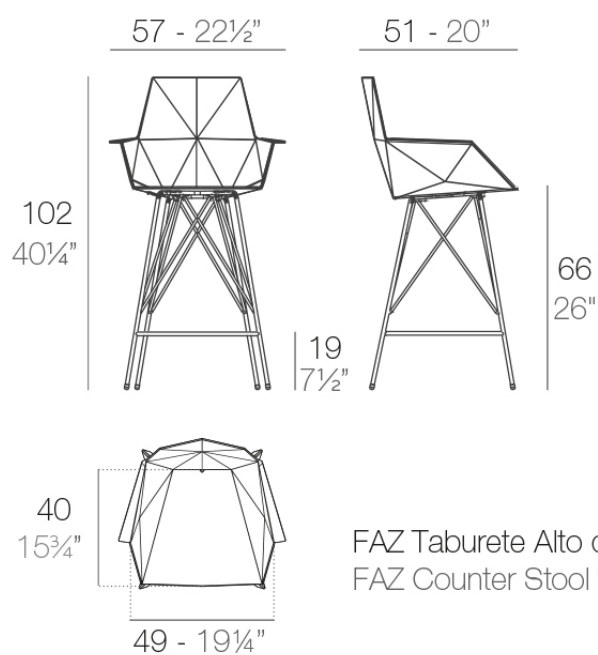

## Faz taburete 57x51x102cm

por Ramón Esteve

La colección Faz de Vondom, diseñada por Ramón Esteve, es una de las más icónicas de la firma. Destaca por su diseño modular y sofisticación, representando la armonía, serenidad y atemporalidad a través de formas minerales y rotundas. Faz transforma los ambientes con su combinación única de materia y luz, creando una atmósfera envolvente y exclusiva.

### Descripción

Peso: 14.64 Kg

FAZ Taburete Alto con brazos 102  
FAZ Counter Stool with arms 40¼"