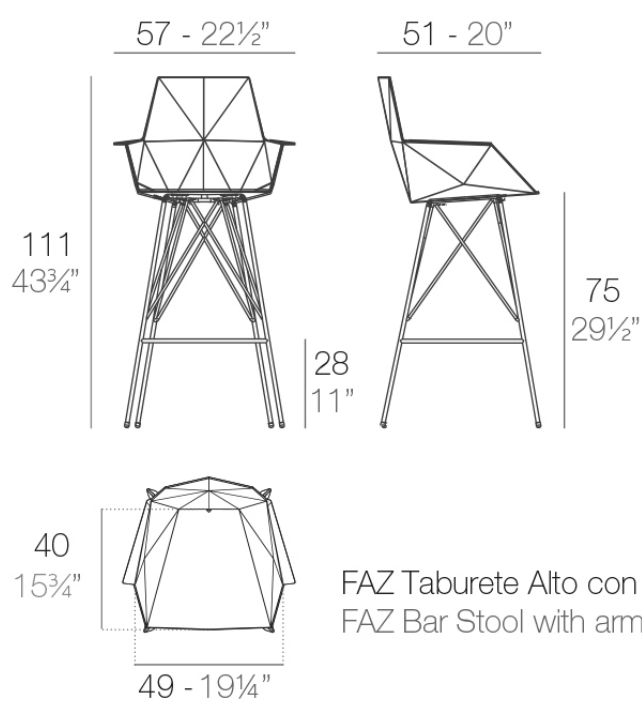

Faz taburete 57x51x111cm

por Ramón Esteve

La colección Faz de Vondom, diseñada por Ramón Esteve, es una de las más icónicas de la firma. Destaca por su diseño modular y sofisticación, representando la armonía, serenidad y atemporalidad a través de formas minerales y rotundas. Faz transforma los ambientes con su combinación única de materia y luz, creando una atmósfera envolvente y exclusiva.

Info

Descripción

Peso: 16.24 Kg

Acabados

acabados

BASIC PP
Ref. 54164

blanco

negro

white 3101

—

estructura

ALUMINIO
Ref. VVAR02123

VONDOM

white

black

ecru