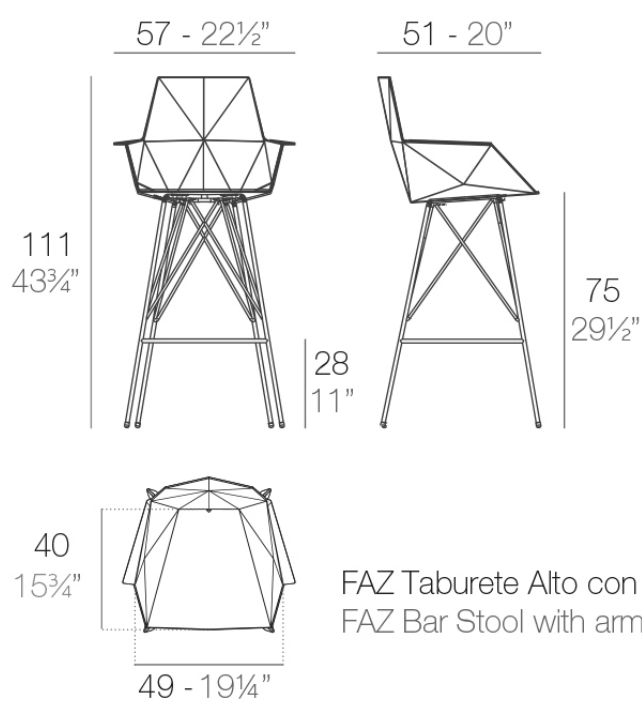

Info

Description

Weight: 16.24 Kg