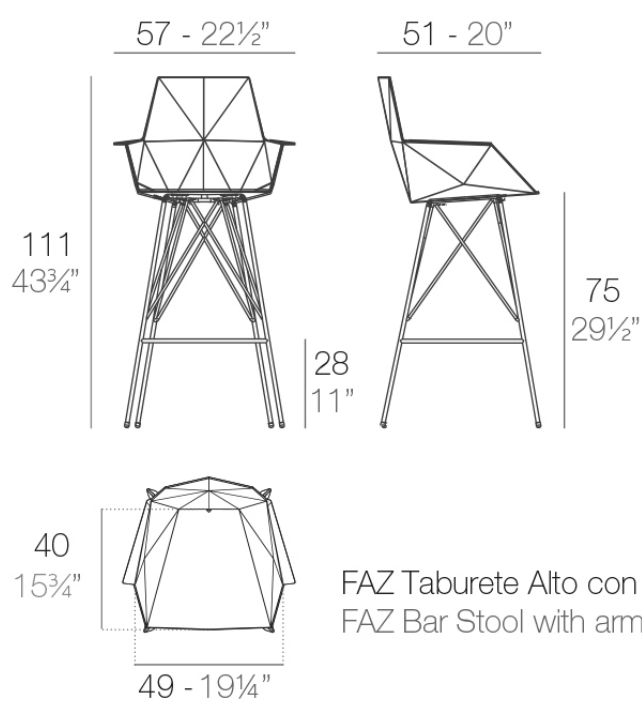

Faz taburete 57x51x111cm

by Ramón Esteve

La colección Faz de Vondom, diseñada por Ramón Esteve, es una de las más icónicas de la firma. Destaca por su diseño modular y sofisticación, representando la armonía, serenidad y atemporalidad a través de formas minerales y rotundas. Faz transforma los ambientes con su combinación única de materia y luz, creando una atmósfera envolvente y exclusiva.

Info

Description

Weight: 16.24 Kg

Finishes

acabados

BASIC PP
Ref. 54164

white

ecru

black

Disponibile en varios colores

estructura

ALUMINIO
Ref. VVAR02123

white

ecru

black

Perfil de aluminio en acabado lacado.