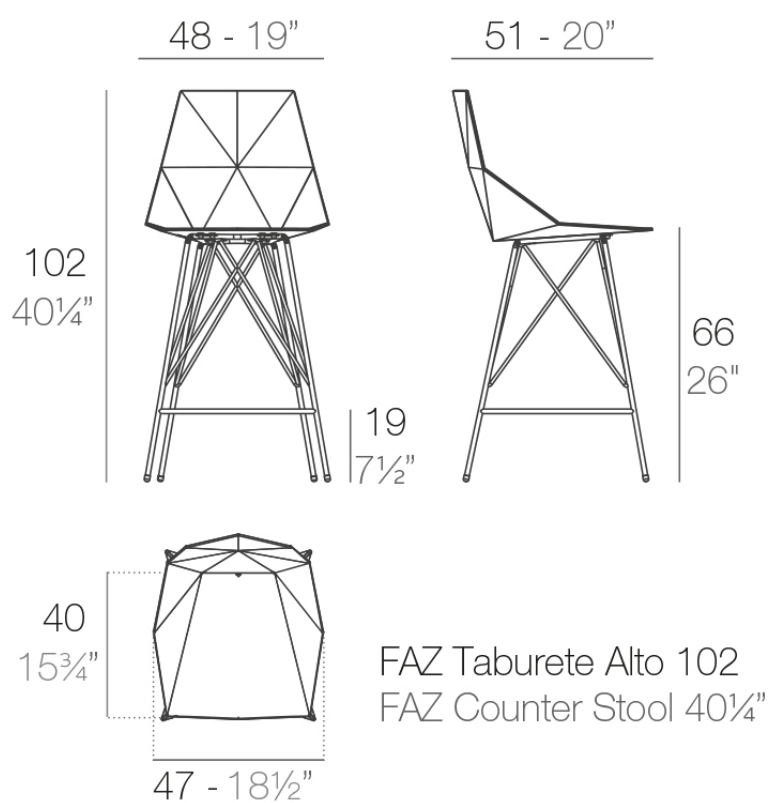

Faz taburete 50x51x102cm

por Ramón Esteve

La colección Faz de Vondom, diseñada por Ramón Esteve, es una de las más icónicas de la firma. Destaca por su diseño modular y sofisticación, representando la armonía, serenidad y atemporalidad a través de formas minerales y rotundas. Faz transforma los ambientes con su combinación única de materia y luz, creando una atmósfera envolvente y exclusiva.

Info

Descripción

Peso: 6.82 Kg

Acabados

acabados

BASIC PP
Ref. 54163

blanco

negro

bronce

rojo

ecru

Disponibile en varios colores

LACQUERED COLOR INJECTION PP
Ref. 54163F

anthracite 3106

black 3102

white 3101