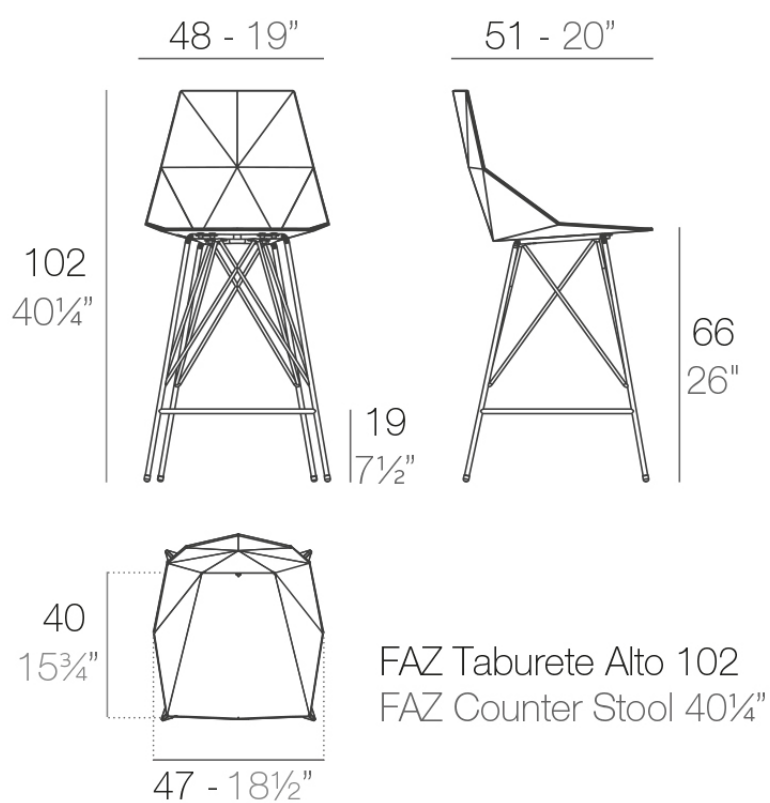

## Faz taburete 50x51x102cm

por Ramón Esteve

La colección Faz de Vondom, diseñada por Ramón Esteve, es una de las más icónicas de la firma. Destaca por su diseño modular y sofisticación, representando la armonía, serenidad y atemporalidad a través de formas minerales y rotundas. Faz transforma los ambientes con su combinación única de materia y luz, creando una atmósfera envolvente y exclusiva.

### Descripción

Peso: 6.82 Kg