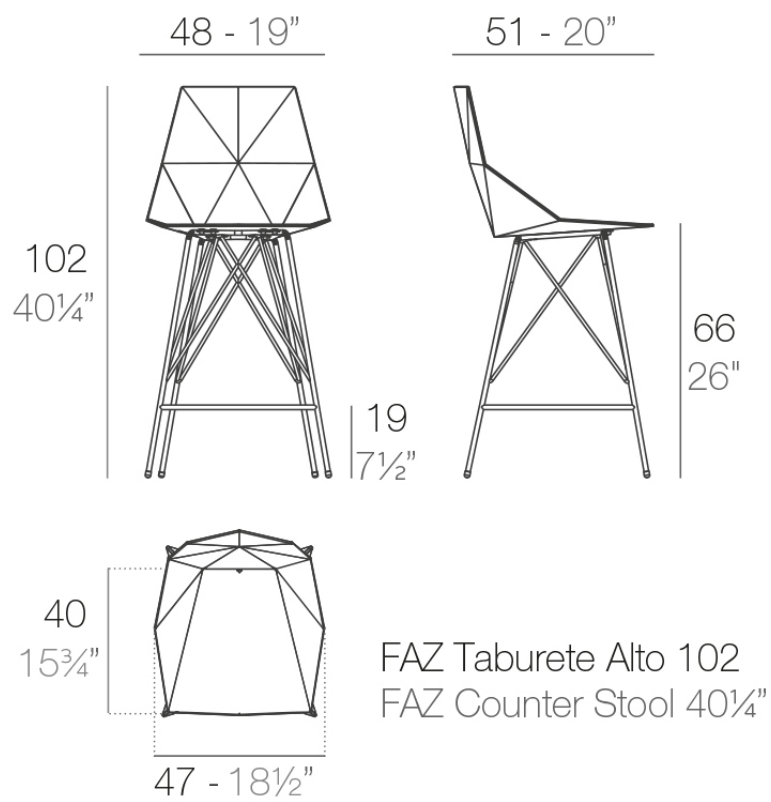

Faz taburete 50x51x102cm

by Ramón Esteve

La colección Faz de Vondom, diseñada por Ramón Esteve, es una de las más icónicas de la firma. Destaca por su diseño modular y sofisticación, representando la armonía, serenidad y atemporalidad a través de formas minerales y rotundas. Faz transforma los ambientes con su combinación única de materia y luz, creando una atmósfera envolvente y exclusiva.

Info

Description

Weight: 6.82 Kg

Finishes

acabados

BASIC PP
Ref. 54163

white

ecu