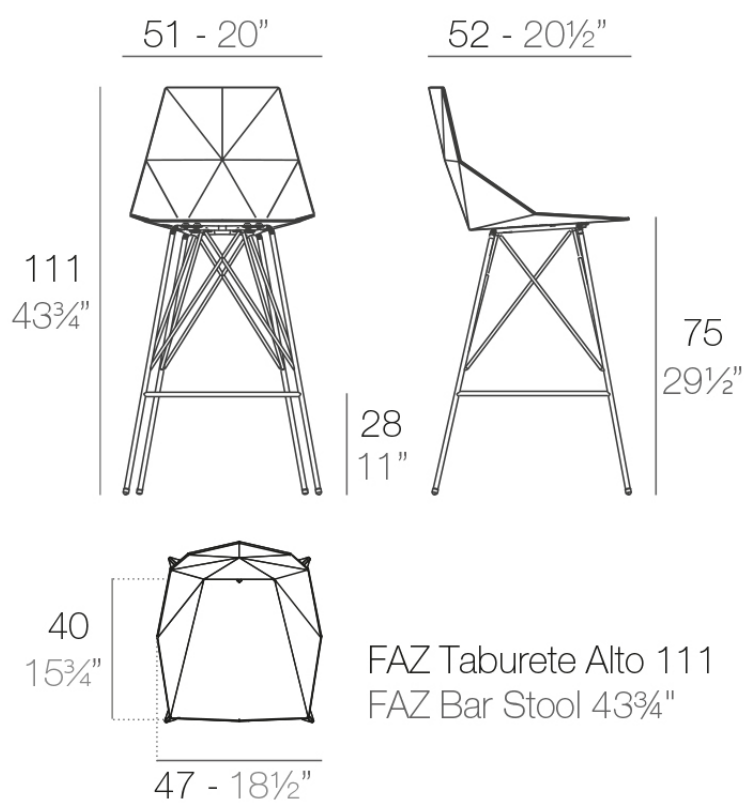

Faz taburete 50x51x111cm

por Ramón Esteve

La colección Faz de Vondom es una de las más icónicas de la firma, destacando por su diseño modular y su sofisticación. Creada por el reconocido diseñador Ramón Esteve, Faz representa la armonía, serenidad y atemporalidad a través de formas minerales y rotundas que se integran perfectamente en cualquier espacio exterior. Esta colección transforma los ambientes con su combinación única de materia y luz, creando una atmósfera envolvente y exclusiva.

Info

Descripción

Peso: 7.62 Kg

Acabados

acabados

BASIC PP
Ref. 54162

blanco

negro

rojo

ecru

Disponible en varios colores

LACQUERED COLOR INJECTION PP
Ref. 54162F

red 3114

anthracite 3106

black 3102

white 3101

—

estructura

ALUMINIO
Ref. VVAR02123

VONDOM

white

black

ecru

Perfil de aluminio en acabado lacado.