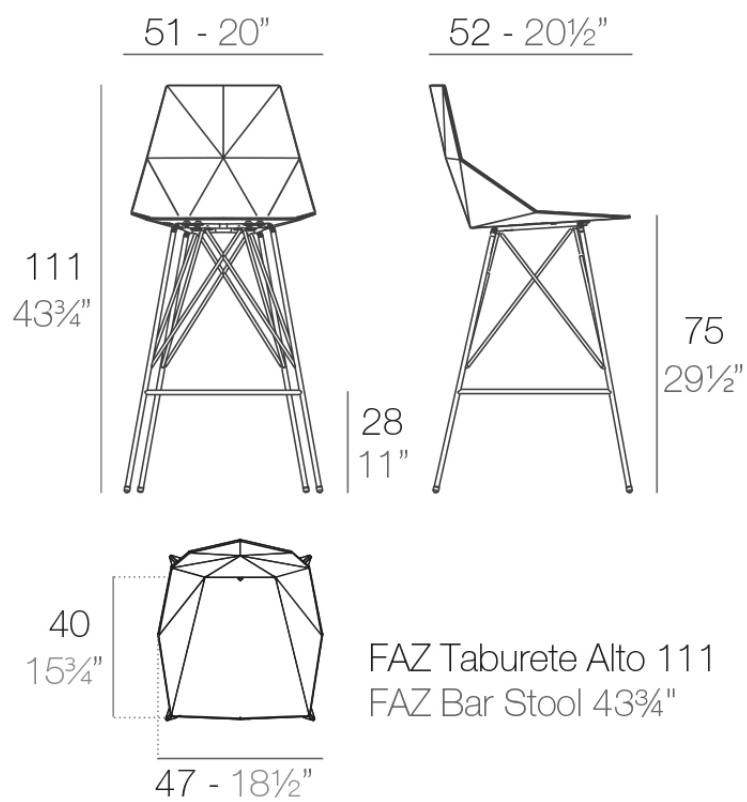

Faz taburete 50x51x111cm

by Ramón Esteve

La colección Faz de Vondom, diseñada por Ramón Esteve, es una de las más icónicas de la firma. Destaca por su diseño modular y sofisticación, representando la armonía, serenidad y atemporalidad a través de formas minerales y rotundas. Faz transforma los ambientes con su combinación única de materia y luz, creando una atmósfera envolvente y exclusiva.

Info

Description

Weight: 7.62 Kg

Finishes

acabados

BASIC PP
Ref. 54162

white

ecu

black

Disponibile en varios colores

estructura

ALUMINIO
Ref. VVAR02123

white

ecu

black

Perfil de aluminio en acabado lacado.