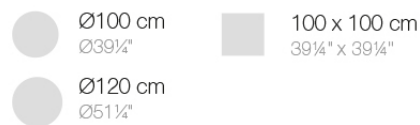

Info

Descripción

Tubo de aluminio extrusionado con base de fundición de aluminio pintado con pintura epoxi al horno. Apto para uso interior y exterior. No incluye tablero.

Peso: 6.82 Kg

BASE 4 LEGS - BASE 4 PATAS

fixed top / fijo ref. 54144
fixed for glass / fijo para vidrio ref. 54144V

FAZ BASE MESA Ø96'5 H50
FAZ TABLE BASE Ø38" H19 3/4"

TABLE TOPS OPTIONS - OPCIONES SOBRES

Acabados

acabados

BASE ALUMINIO

Ref. 54144V