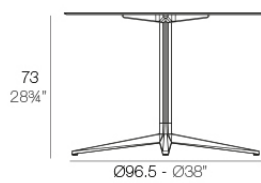

Info

Descripción

Tubo de aluminio extrusionado con base de fundición de aluminio pintado con pintura epoxi al horno. Apto para uso interior y exterior. No incluye tablero.

Peso: 6.82 Kg

BASE 4 LEGS - BASE 4 PATAS

fixed top / fijo ref. 54144
fixed for glass / fijo para vidrio ref. 54144V

FAZ BASE MESA Ø96'5 H50
FAZ TABLE BASE Ø38" H19 3/4"

TABLE TOPS OPTIONS - OPCIONES SOBRES

Acabados

acabados

BASE ALUMINIO

Ref. 54144V