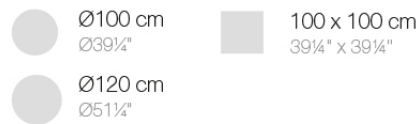

Info

Descripción

Tubo de aluminio extrusionado con base de fundición de aluminio pintado con pintura epoxi al horno. Apto para uso interior y exterior. No incluye tablero.

Peso: 6.32 Kg

BASE 4 LEGS - BASE 4 PATAS

fixed top / fijo ref. 54143
fixed for glass / fijo para vidrio ref. 54143V

FAZ BASE MESA Ø96.5 H50
FAZ TABLE BASE Ø38" H19 3/4"

TABLE TOPS OPTIONS - OPCIONES SOBRES

Acabados

acabados

BASE ALUMINIO

Ref. 54143V