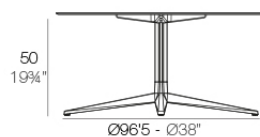

Faz pie mesa ø96,5x50h

por Ramón Esteve

La colección Faz de Vondom, diseñada por Ramón Esteve, es una de las más icónicas de la firma. Destaca por su diseño modular y sofisticación, representando la armonía, serenidad y atemporalidad a través de formas minerales y rotundas. Faz transforma los ambientes con su combinación única de materia y luz, creando una atmósfera envolvente y exclusiva.

Info

Descripción

Tubo de aluminio extrusionado con base de fundición de aluminio pintado con pintura epoxi al horno. Apto para uso interior y exterior. No incluye tablero.

Peso: 6.32 Kg

BASE 4 LEGS - BASE 4 PATAS