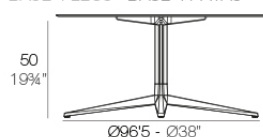

Info

Descripción

Tubo de aluminio extrusionado con base de fundición de aluminio pintado con pintura epoxi al horno. Apto para uso interior y exterior. No incluye tablero.

Peso: 6.32 Kg

BASE 4 LEGS - BASE 4 PATAS