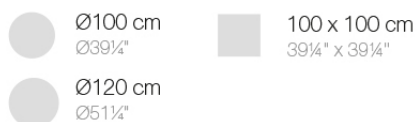

Info

Descripción

Tubo de aluminio extrusionado con base de fundición de aluminio pintado con pintura epoxi al horno. Apto para uso interior y exterior. No incluye tablero.

Peso: 6.32 Kg

BASE 4 LEGS - BASE 4 PATAS

fixed top / fijo ref. 54143
fixed for glass / fijo para vidrio ref. 54143V

FAZ BASE MESA Ø96.5 H50
FAZ TABLE BASE Ø38" H19 3/4"

TABLE TOPS OPTIONS - OPCIONES SOBRES

Acabados

acabados

BASE ALUMINIO

Ref. 54143V