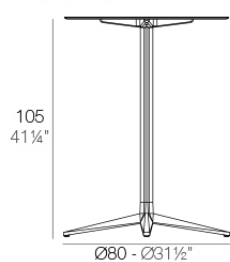

Info

Descripción

Peso: 6.56 Kg

BASE 4 LEGS - BASE 4 PATAS

fixed top / fijo ref: 54142
fixed for glass / fijo para vidrio ref: 54142V

FAZ BASE MESA Ø80 H105
FAZ TABLE BASE Ø31 1/2" H41 1/4"

TABLE TOPS OPTIONS - OPCIONES SOBRES

69 x 69 cm
27 1/4" x 27 1/4"

Acabados

acabados

BASE ALUMINIO

Ref. 54142V

white

ecru

smoked