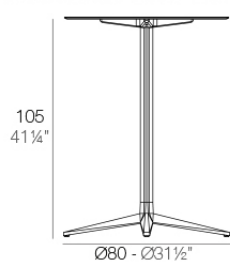

Info

Descripción

Peso: 6.56 Kg

BASE 4 LEGS - BASE 4 PATAS

fixed top / fijo ref: 54142
fixed for glass / fijo para vidrio ref: 54142V

FAZ BASE MESA Ø80 H105
FAZ TABLE BASE Ø31½" H41¼"

TABLE TOPS OPTIONS - OPCIONES SOBRES

69 x 69 cm
27¼" x 27¼"

Acabados

acabados

BASE ALUMINIO

Ref. 54142V

white

british gray

traffic gray