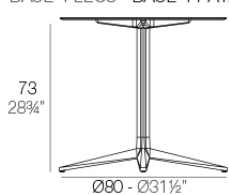

Info

Descripción

Peso: 5.87 Kg

BASE 4 LEGS - BASE 4 PATAS

fixed top / fijo ref. 54141

fixed for glass / fijo para vidrio ref. 54141V

FAZ BASE MESA Ø80 H73
FAZ TABLE BASE Ø31 1/2" H28 3/4"

TABLE TOPS OPTIONS - OPCIONES SOBRES

 Ø79 cm Ø31"	 69 x 69 cm 27 1/4" x 27 1/4"
 Ø89 cm Ø25"	 79 x 79 cm 31" x 31"
 Ø100 cm Ø39 1/4"	 89 x 89 cm 25" x 25"

Acabados

acabados

BASE ALUMINIO

Ref. 54141V

white

british gray

traffic gray