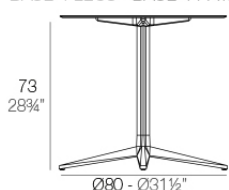

### Descripción

Peso: 5.87 Kg

BASE 4 LEGS - BASE 4 PATAS

fixed top / fijo ref. 54141

fixed for glass / fijo para vidrio ref. 54141V

FAZ BASE MESA Ø80 H73  
FAZ TABLE BASE Ø31<sup>1</sup>/<sub>2</sub>" H28<sup>3</sup>/<sub>4</sub>"

TABLE TOPS OPTIONS - OPCIONES SOBRES

Ø79 cm Ø31"	69 x 69 cm 27 <sup>1</sup> / <sub>4</sub> " x 27 <sup>1</sup> / <sub>4</sub> "
Ø89 cm Ø25"	79 x 79 cm 31" x 31"
Ø100 cm Ø39 <sup>1</sup> / <sub>4</sub> "	89 x 89 cm 25" x 25"