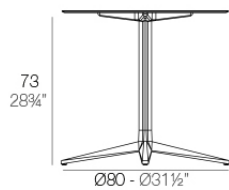

Info

Description

Weight: 5.87 Kg

BASE 4 LEGS - BASE 4 PATAS

fixed top / fijo ref. 54141
fixed for glass / fijo para vidrio ref. 54141V

FAZ BASE MESA Ø80 H73
FAZ TABLE BASE Ø31 1/2" H28 3/4"

TABLE TOPS OPTIONS - OPCIONES SOBRES

Ø79 cm Ø31"	69 x 69 cm 27 1/4" x 27 1/4"
Ø89 cm Ø25"	79 x 79 cm 31" x 31"
Ø100 cm Ø39 1/4"	89 x 89 cm 25" x 25"

Finishes

acabados

BASE ALUMINIO

Ref. 54141V

white

smoked

ecru