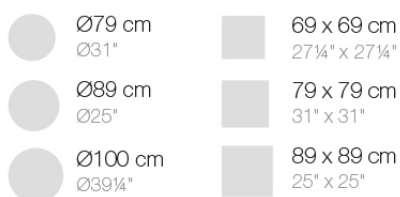

TABLE TOPS OPTIONS - OPCIONES SOBRES